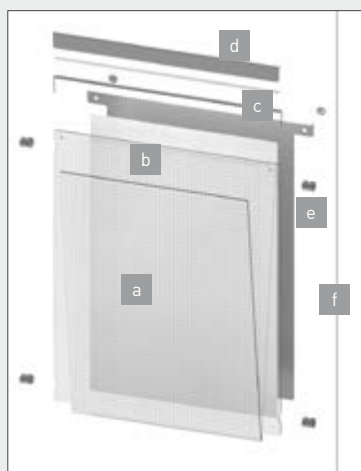

BOLSAS ILUMINADAS A LED'S

BOLSAS ILUMINADAS FLY SHINE LIGHT

Bolsas para pôsteres de um lado de alta qualidade. Uma solução de montagem fácil, na parede ou no teto. Os componentes elétricos são pré-montados: tudo o que resta é montar os cabos, o transformador e o painel. a iluminação permanece uniforme em todos os bolsos, ao longo dos anos. a caixa do transformador pode ser personalizada com logotipos e slogans.

INFO

- a transparent acylic
- b laser pointed rear
- c LED
- d LED cover
- e panel support
- f steel cable

embalagem

B	FLY SHINE LIGHT	dimensions hxb	1pc
1	YSESLIGHT4X1A4V	4x1 A4 V	
2	YSESLIGHT3X2A4V	3x2 A4 V	
3	YSESLIGHT3X3A4V	3x3 A4 V	
4	YSESLIGHT3XA3H	3x1 A3 H	
5	YSESLIGHT700500	700x500mm	

VANTAGENS

- ✓ Troca de visual rápido.
- ✓ Iluminação uniforme em todos os bolsos dos pôsteres.
- ✓ Solução completa e pronta para instalar.

ACESSÓRIOS

FLY SHINE LIGHT

Suportes de montagem para montagem na parede ou suspensão em cabo, em latão cromado na cor prata mate.

CONJUNTO DE COMBINAÇÃO

INFO

Bolsas para pôsteres de um lado, em vidro acrílico transparente com pontos de laser retrô, presilhas laterais para cabos em latão galvanizado na cor prata, LEDs com tampa em alumínio anodizado na cor prata.