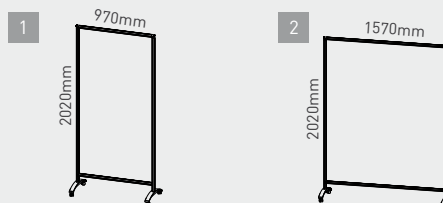

INFO

IT. profili in alluminio anodizzato, piedini di metallo in pressofusione, munito di 4 stabili ruote.

DE. silber eloxiertes alu-profil, versilberter metalldruckguss, 4 stabile rollen.

FR. profilés en aluminium anodisé, pieds en métal de moulage sous pression, équipés de 4 roulettes stables.

A	CART SOISTES		1pc
1	SOCA900	900mm	
2	SOCA1500	1500mm