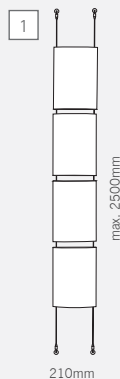

Com o sistema KIT suspensão você pode montar na parede suspendendo os informadores pixquick A4 ou A5. você pode encomendar o conjunto completo com 4x A4 ou combinar as diferentes partes de forma modular. Mesmo quando suspenso, altere a folha de informações a qualquer momento e sem tempo.

EN with the kite system you can wall mount or suspend pixquick A4 or A5. you can order the complete set with 4x A4 or combine the different parts modularly. even when suspended pixquick ensures a dust proof and elegant presentation of single sheet information without visible frame. change info sheet anytime easily and in no time at all.

information

set completo per il fissaggio a parete o a soffitto composto da 4 pixquick A4, cavo di acciaio da 5mt, tiranti plusmini color argento e fly swing color argento.

komplettset für wand- oder decken-abhängung mit vier A4 pixquick, stahlseil, befestigung plusmini silber und fly swing silber.

complete set for wall mounting or ceiling suspension of four A4 pixquick, steel cable, supports plusmini silver and fly swing silver.

pixquick per sistemi su cavo con supporti laterali; formati A5 e A4, policarbonato.

pixquick für seil incl. seilhalter, format A5 und A4, polycarbonat

pixquick for cable incl. supports, format A5 and A4, polycarbonate

A kite

1	PQK4A4AR	kite set 4x A4 silver, 1 set
2	PQCA5	pixquick A5 for kite, 1pc
3	PQCA4	pixquick A4 for kite, 1pc
4	PQCA3	pixquick A3 for kite, 1pc