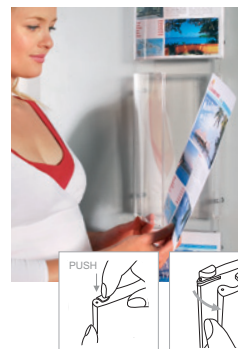

Com o sistema KIT suspensão você pode montar na parede suspendendo os informadores pixquick A4 ou A5. você pode encomendar o conjunto completo com 4x A4 ou combinar as diferentes partes de forma modular. Mesmo quando suspenso, altere a folha de informações a qualquer momento e sem tempo.

EN with the kite system you can wall mount or suspend pixquick A4 or A5. you can order the complete set with 4x A4 or combine the different parts modularly. even when suspended pixquick ensures a dust proof and elegant presentation of single sheet information without visible frame. change info sheet anytime easily and in no time at all.

information

set completo per il fissaggio a parete o a soffitto composto da 4 pixquick A4, cavo di acciaio da 5mt, tiranti plusmini color argento e fly swing color argento.

komplettset für wand- oder decken-abhängung mit vier A4 pixquick, stahlseil, befestigung plusmini silber und fly swing silber.

complete set for wall mounting or ceiling suspension of four A4 pixquick, steel cable, supports plusmini silver and fly swing silver.

pixquick per sistemi su cavo con supporti laterali; formati A5 e A4, policarbonato.

pixquick für seil incl. seilhalter, format A5 und A4, polycarbonat

pixquick for cable incl. supports, format A5 and A4, polycarbonate

A kite

1	PQK4A4AR	kite set 4x A4 silver, 1 set
2	PQCA5	pixquick A5 for kite, 1pc
3	PQCA4	pixquick A4 for kite, 1pc
4	PQCA3	pixquick A3 for kite, 1pc