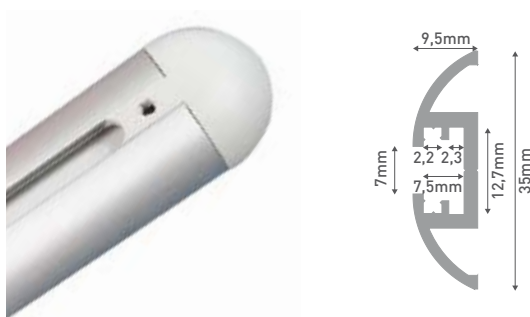

MOUNTING RAIL

FLY RAIL

PT. Calha de montagem para sistemas de cabos de aço. Em vez de vários suportes de parede, teto ou piso separados, basta montar uma calha e posicionar as porcas quadradas para depois apertar os suportes dos cabos. A posição dos fixadores na calha pode ser alterada a qualquer momento e sem a necessidade de novos furos. Calha simples, rápida e flexível. Material: calha em alumínio anodizado prata, com tampas e conjunto de montagem. Comprimento: 2000mm.

FR. rail de montage pour systèmes suspendus sur câble. au lieu de plusieurs supports de fixation séparés au mur, au plafond ou au sol: monter simplement un rail et positionner les écrous carrés pour y visser ensuite les serre-câble. la position des serre-câble dans le rail peut être modifiée à tout moment et sans besoin de nouveaux trous de forage. fly rail: simple, rapide et flexible. matériau: rail en aluminium anodisé de couleur argentée, avec embouts et set de montage. longueur: 2000mm.