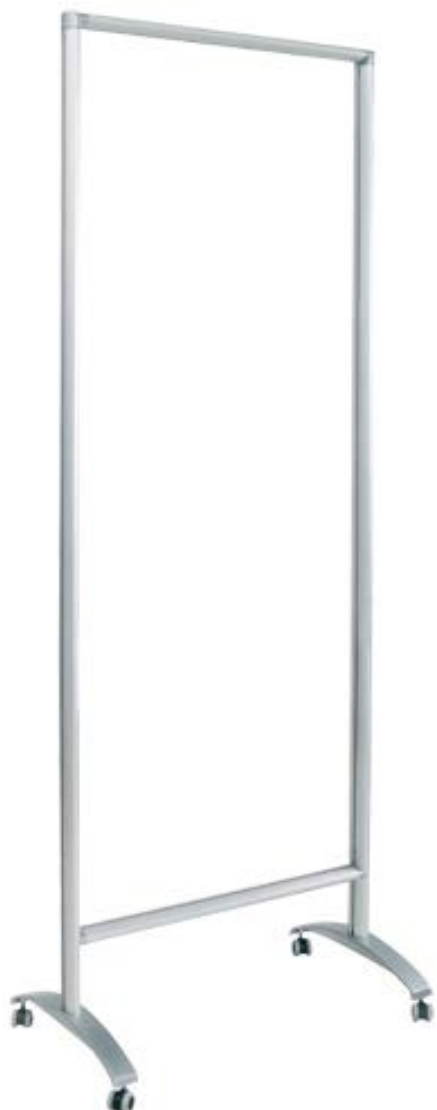

SHOP FITTINGS & INTERIORS

CART SOISTES®