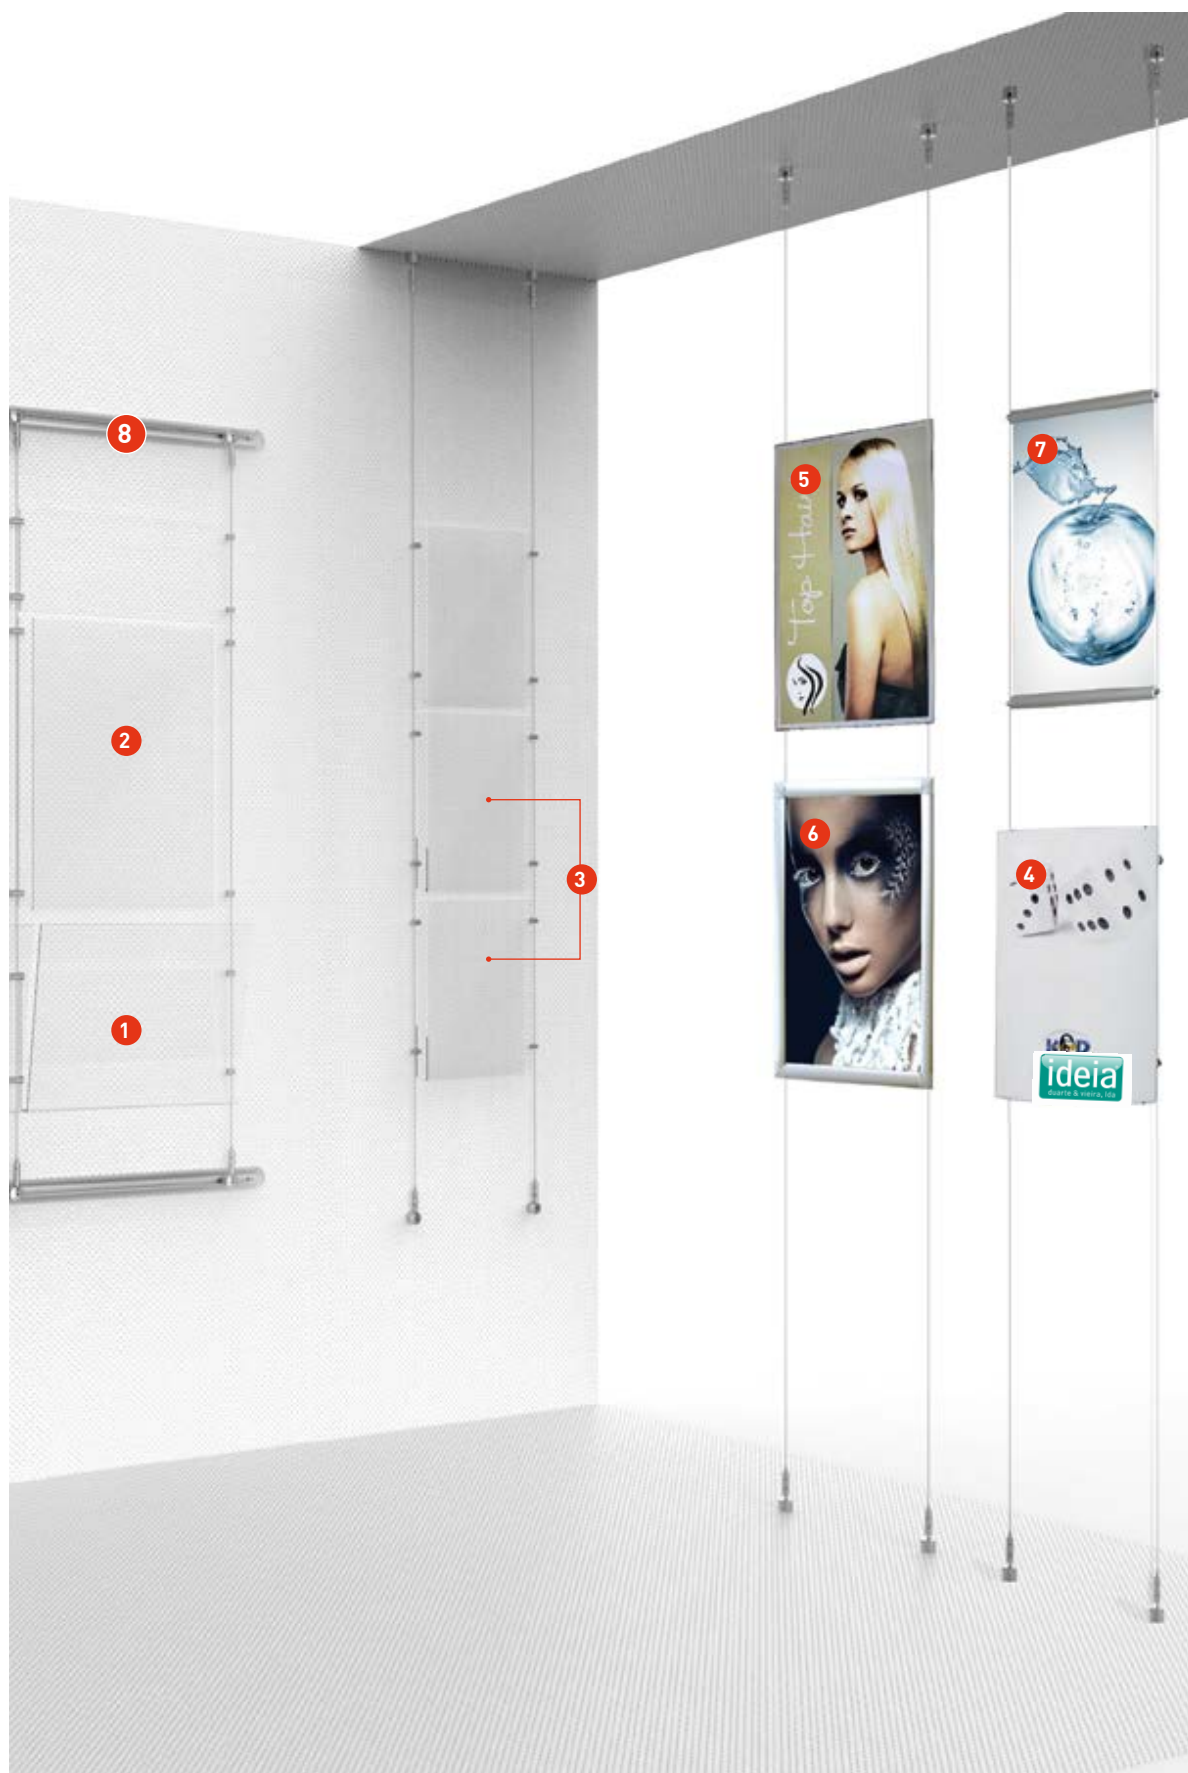

5 MAGNEDOOR SLIM p. 411

IT. cornice
DE. schnellwechselrahmen
FR. cadre

6 CLIPPER p. 411

IT. cornice a scatto
DE. schnellwechselrahmen
FR. cadre clic clac

CLAMPING PROFILE

7 BANNERBLOCK p. 412

IT. profilo per fissare banner
DE. klemmprofil
FR. profil de serrage

RAIL

8 MOUNTING RAIL p. 413

IT. binario per il montaggio
DE. montageschiene
FR. rail de montage

BROCHURE TRAY

FLYBAG

PT. Porta catálogos para sistemas de cabos de aço suspensos, ideal para brochuras, catálogos, revistas ou folhetos. As bolsas já são perfuradas para fixação lateral. Material: acrílico vidro cor de vidro ou transparente.

FR. poches porte-brochures pour systèmes suspendus sur câble en acier. idéal pour tout matériel publicitaire à emporter, tel que: brochures, catalogues, magazines ou prospectus. les poches sont déjà forées pour la fixation latérale. matériau: verre acrylique de couleur verre ou transparent.

FR. poches porte-affiches, d'utilisation rapide et polyvalente. en verre acrylique transparent et courbé. le changement de visuel est simple et rapide. spécialement conçues pour les systèmes de suspension fly mini.