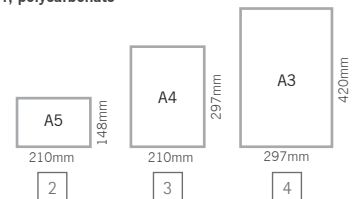

pixquick per sistemi su cavo con supporti laterali; formati A5 e A4, policarbonato.

pixquick für seil incl. seilhalter, format A5 und A4, polycarbonat

pixquick for cable incl. supports, format A5 and A4, polycarbonate