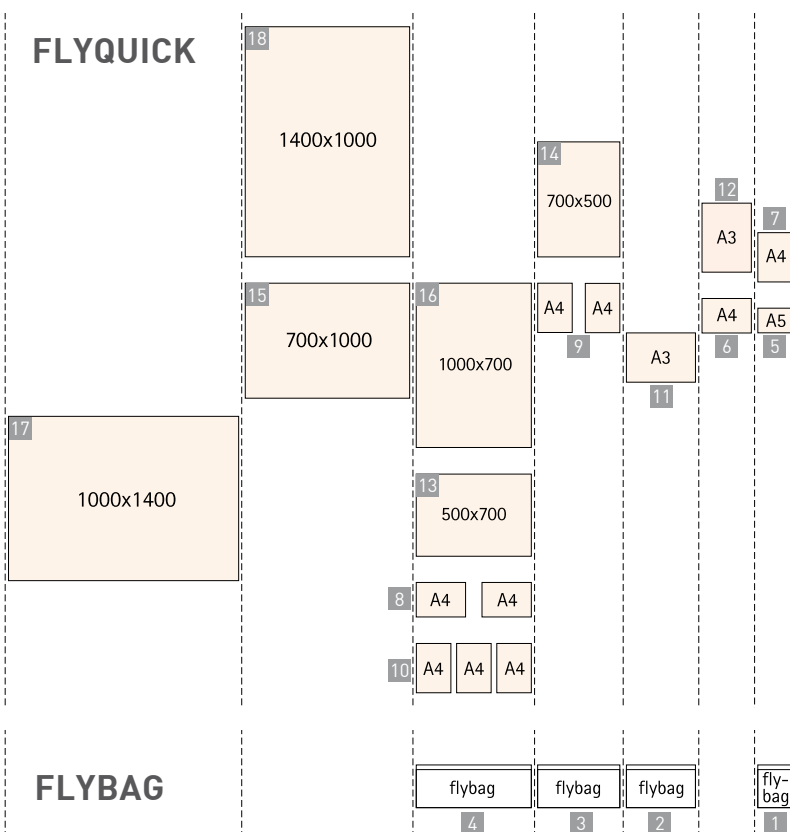

RAIL

8 MOUNTING RAIL p. 413

IT. binario per il montaggio
DE. montageschiene
FR. rail de montage

BROCHURE TRAY

FLYBAG

PT. Porta catálogos para sistemas de cabos de aço suspensos, ideal para brochuras, catálogos, revistas ou folhetos. As bolsas já são perfuradas para fixação lateral. Material: acrílico vidro cor de vidro ou transparente.

COMBINAÇÕES

A	FLYBAG	dimensions hxb	1pc
1	YBPA4	A4 vertical	
2	YBPA3	A3 horizontal	
3	YBP500	273x500mm	
4	YBP700	273x700mm	

POSTER POCKET

MINI QUICK

INFO

PT. Bolsas de informação, rápidos e versáteis em crílico transparente a mudança de visual é simples e rápida, concebidas para sistemas de suspensão por cabo de aço e varão. Opção com fecho magnético.