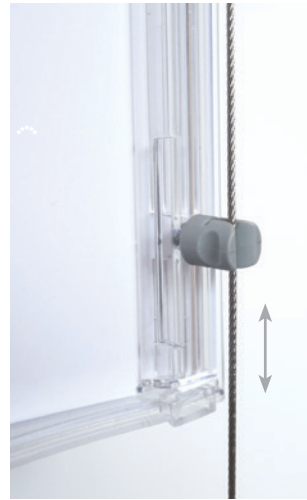

MOUNTING RAIL

FLY RAIL

PT. Calha de montagem para sistemas de cabos de aço. Em vez de vários suportes de parede, teto ou piso separados, basta montar uma calha e posicionar as porcas quadradas para depois apertar os suportes dos cabos. A posição dos fixadores na calha pode ser alterada a qualquer momento e sem a necessidade de novos furos. Calha simples, rápida e flexível. Material: calha em alumínio anodizado prata, com tampas e conjunto de montagem. Comprimento: 2000mm.

FR. rail de montage pour systèmes suspendus sur câble. au lieu de plusieurs supports de fixation séparés au mur, au plafond ou au sol: monter simplement un rail et positionner les écrous carrés pour y visser ensuite les serre-câble. la position des serre-câble dans le rail peut être modifiée à tout moment et sans besoin de nouveaux trous de forage. fly rail: simple, rapide et flexible. matériau: rail en aluminium anodisé de couleur argentée, avec embouts et set de montage. longueur: 2000mm.

IT. montaggio sul muro
DE. wand-montage
FR. fixation au mur

IT. montaggio sul soffitto
DE. decken-montage
FR. fixation plafond

COMBINAÇÕES

CHARACTERISTICS

PACKING UNIT

A	FLY RAIL		1pc/2m	1m
1	YRAIL20402000	silver		

1 kite set 4x A4

Com o sistema KIT suspensão você pode montar na parede suspendendo os informadores pixquick A4 ou A5. você pode encomendar o conjunto completo com 4x A4 ou combinar as diferentes partes de forma modular. Mesmo quando suspenso, altere a folha de informações a qualquer momento e sem tempo.