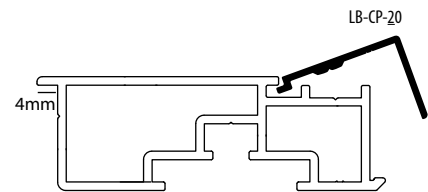

Nossos perfis Lightbox vêm em acabamento laminado (para revestimento em pó adequado em uma cor RAL específica) ou acabamento anodizado prateado. Os perfis estão disponíveis em comprimento padrão de 6.100 mm ou cortados sob medida como produtos semiacabados de fácil montagem. Para garantir uma fácil instalação, fornecemos cantos adicionais com parafusos e porcas para os perfis de parede dupla de 75mm e 100mm. Os perfis de profundidade de 120 mm e 160 mm são de parede única com a capacidade de soldar os cantos para garantir que a caixa de luz seja à prova de intempéries, garantindo que sua tela permaneça protegida e visível em qualquer ambiente. Opcionalmente, também oferecemos a opção de módulos de iluminação LED de borda e de fundo e fontes de alimentação da Lucoled.

## PERFIS DE LIGHTBOX DE UMA FACE

### LIGHTBOX 75mm

Código

Descrição

LB75-ST-SS10

75mm, base perfil 1 face 6,1m/l  
1. bruto 2. anodizado

LB75-01-SS10

75mm, 1 lado aberto 6,1m/l  
1. bruto 2. anodizado

### LIGHTBOX 120mm

Código

Descrição

LB120-ST-SS10

120mm, base perfil 1 face 6,1m/l  
1. bruto

LB120-01-SS10

120mm, 1 lado aberto 6,1m/l  
1. bruto

OBS: PODEMOS FORNECER A CAIXA NA DIMENSÃO PRETENDIDA, INCLUINDO ACESSÓRIOS E LED'S, PRONTA A MONTAR, EXCLUINDO O ACRILICO.