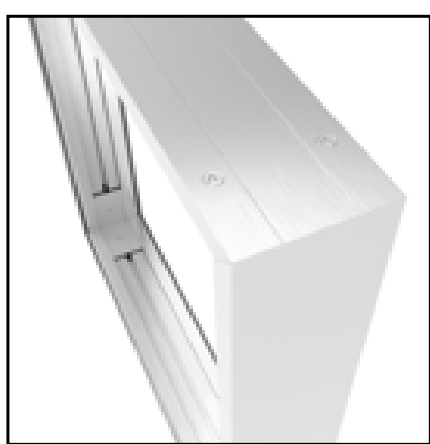

# LIGHTBOX

As nossas caixas de luz são perfeitas para fins publicitários ou de orientação em vários locais, incluindo aeroportos, shopping centers, estações de metrô, estacionamentos subterrâneos, edifícios de empresas e muito mais. Com nossos perfis lightbox, você pode criar imagens notáveis que chamarão a atenção e transmitirão sua mensagem de maneira eficaz. Eles são construídos para durar e projetados para suportar até mesmo as condições externas mais adversas.

# LIGHTBOX

Apresentando a mais nova inovação dos nossos perfis de lightbox de última geração para uso interno e externo, perfeitos para criar publicidade iluminada e sinais de orientação. Nossos perfis de lightbox são versáteis e estão disponíveis em quatro profundidades diferentes, oferecendo opções tanto para uso em um lado em 75mm e 120mm quanto para uso frente e verso em 100mm e 160mm. A lightbox pode ser aberta em um ou dois lados para inserir o(s) visual(s) em acrílico.

Nossos perfis Lightbox vêm em acabamento laminado (para revestimento em pó adequado em uma cor RAL específica) ou acabamento anodizado prateado. Os perfis estão disponíveis em comprimento padrão de 6.100 mm ou cortados sob medida como produtos semiacabados de fácil montagem. Para garantir uma fácil instalação, fornecemos cantos adicionais com parafusos e porcas para os perfis de parede dupla de 75mm e 100mm. Os perfis de profundidade de 120 mm e 160 mm são de parede única com a capacidade de soldar os cantos para garantir que a caixa de luz seja à prova de intempéries, garantindo que sua tela permaneça protegida e visível em qualquer ambiente. Opcionalmente, também oferecemos a opção de módulos de iluminação LED de borda e de fundo e fontes de alimentação da Lucoled.