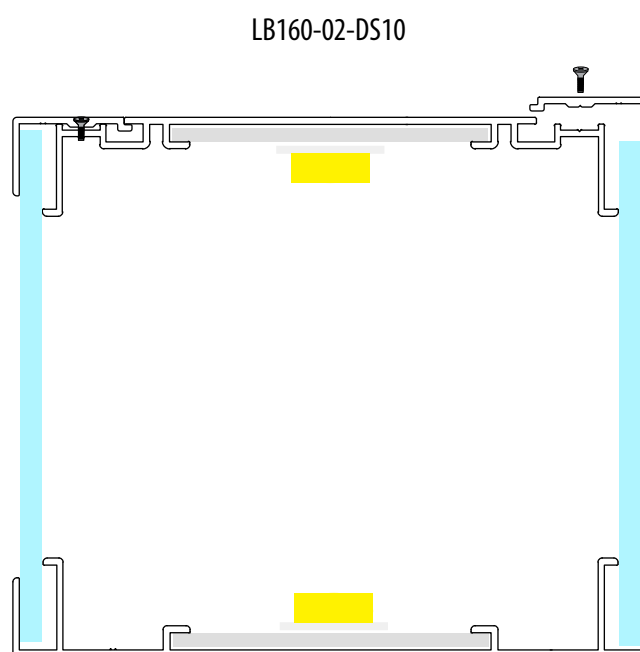

CAIXA DE LUZ DUPLA FACE 160mm

LB160-ST-DS10