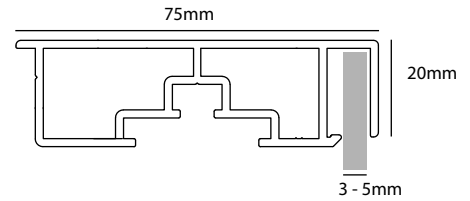

Nossos perfis Lightbox vêm em acabamento laminado (para revestimento em pó adequado em uma cor RAL específica) ou acabamento anodizado prateado. Os perfis estão disponíveis em comprimento padrão de 6.100 mm ou cortados sob medida como produtos semiacabados de fácil montagem. Para garantir uma fácil instalação, fornecemos cantos adicionais com parafusos e porcas para os perfis de parede dupla de 75mm e 100mm. Os perfis de profundidade de 120 mm e 160 mm são de parede única com a capacidade de soldar os cantos para garantir que a caixa de luz seja à prova de intempéries, garantindo que sua tela permaneça protegida e visível em qualquer ambiente. Opcionalmente, também oferecemos a opção de módulos de iluminação LED de borda e de fundo e fontes de alimentação da Lucoled.

## PERFIS DE LIGHTBOX DE UMA FACE

### LIGHTBOX 75mm

Código

Descrição

LB75-ST-SS10

75mm, base perfil 1 face 6,1m/l  
1. bruto 2. anodizado

LB75-01-SS10

75mm, 1 lado aberto 6,1m/l  
1. bruto 2. anodizado

### LIGHTBOX 120mm

Código

Descrição

LB120-ST-SS10

120mm, base perfil 1 face 6,1m/l  
1. bruto

LB120-01-SS10

120mm, 1 lado aberto 6,1m/l  
1. bruto

OBS: PODEMOS FORNECER A CAIXA NA DIMENSÃO PRETENDIDA, INCLUINDO ACESSÓRIOS E LED'S, PRONTA A MONTAR, EXCLUINDO O ACRILICO.