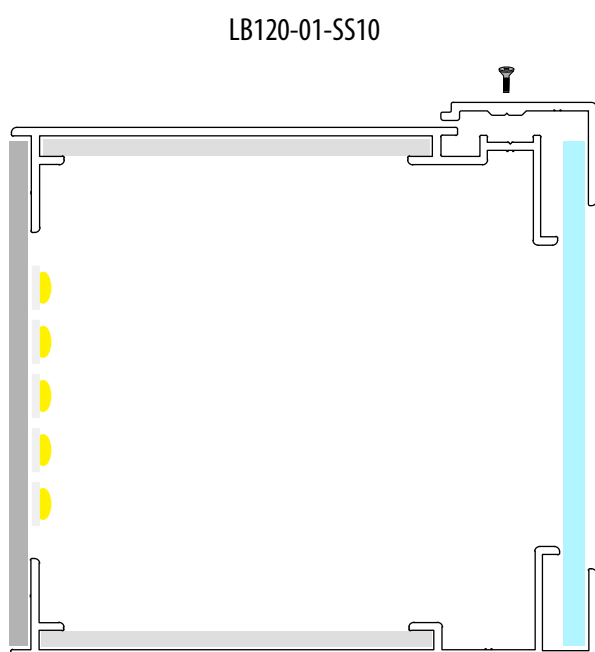

CAIXA DE LUZ UMA FACE 120mm

LB120-ST-SS10