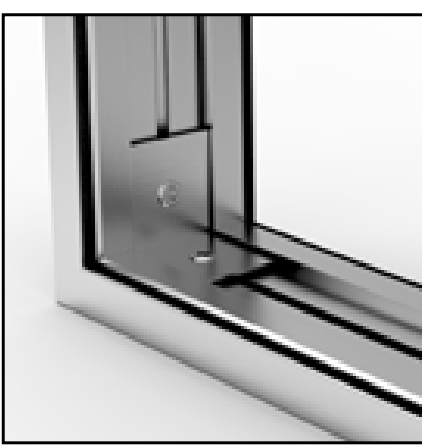

# LIGHTBOX

As nossas caixas de luz são perfeitas para fins publicitários ou de orientação em vários locais, incluindo aeroportos, shopping centers, estações de metrô, estacionamentos subterrâneos, edifícios de empresas e muito mais. Com nossos perfis lightbox, você pode criar imagens notáveis que chamarão a atenção e transmitirão sua mensagem de maneira eficaz. Eles são construídos para durar e projetados para suportar até mesmo as condições externas mais adversas.

# LIGHTBOX

Apresentando a mais nova inovação dos nossos perfis de lightbox de última geração para uso interno e externo, perfeitos para criar publicidade iluminada e sinais de orientação. Nossos perfis de lightbox são versáteis e estão disponíveis em quatro profundidades diferentes, oferecendo opções tanto para uso em um lado em 75mm e 120mm quanto para uso frente e verso em 100mm e 160mm. A lightbox pode ser aberta em um ou dois lados para inserir o(s) visual(s) em acrílico.

Nossos perfis Lightbox vêm em acabamento laminado (para revestimento em pó adequado em uma cor RAL específica) ou acabamento anodizado prateado. Os perfis estão disponíveis em comprimento padrão de 6.100 mm ou cortados sob medida como produtos semiacabados de fácil montagem. Para garantir uma fácil instalação, fornecemos cantos adicionais com parafusos e porcas para os perfis de parede dupla de 75mm e 100mm. Os perfis de profundidade de 120 mm e 160 mm são de parede única com a capacidade de soldar os cantos para garantir que a caixa de luz seja à prova de intempéries, garantindo que sua tela permaneça protegida e visível em qualquer ambiente. Opcionalmente, também oferecemos a opção de módulos de iluminação LED de borda e de fundo e fontes de alimentação da Lucoled.

## PERFIS DE LIGHTBOX DE UMA FACE