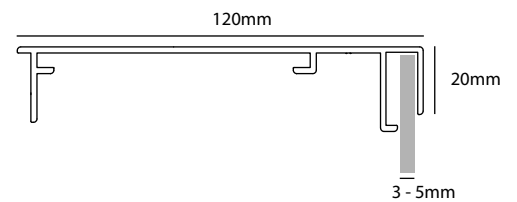

Nossos perfis Lightbox vêm em acabamento laminado (para revestimento em pó adequado em uma cor RAL específica) ou acabamento anodizado prateado. Os perfis estão disponíveis em comprimento padrão de 6.100 mm ou cortados sob medida como produtos semiacabados de fácil montagem. Para garantir uma fácil instalação, fornecemos cantos adicionais com parafusos e porcas para os perfis de parede dupla de 75mm e 100mm. Os perfis de profundidade de 120 mm e 160 mm são de parede única com a capacidade de soldar os cantos para garantir que a caixa de luz seja à prova de intempéries, garantindo que sua tela permaneça protegida e visível em qualquer ambiente. Opcionalmente, também oferecemos a opção de módulos de iluminação LED de borda e de fundo e fontes de alimentação da Lucoled.

### LIGHTBOX 75mm

Código

Descrição

LB75-ST-SS10

75mm, base perfil 1 face 6,1m/l  
1. bruto 2. anodizado

LB75-01-SS10

75mm, 1 lado aberto 6,1m/l  
1. bruto 2. anodizado

### LIGHTBOX 120mm

Código

Descrição

LB120-ST-SS10

120mm, base perfil 1 face 6,1m/l  
1. bruto

LB120-01-SS10

120mm, 1 lado aberto 6,1m/l  
1. bruto

OBS: PODEMOS FORNECER A CAIXA NA DIMENSÃO PRETENDIDA, INCLUINDO ACESSÓRIOS E LED'S, PRONTA A MONTAR, EXCLUINDO O ACRILICO.

OBS: OS PERFIS PODEM VIR CORTADOS NA DIMENSÃO PRETENDIDA.  
NA DIMENSÃO ATÉ 2,5 MT TEM GRANDE REDUÇÃO NO CUSTO DE TRANSPORTE