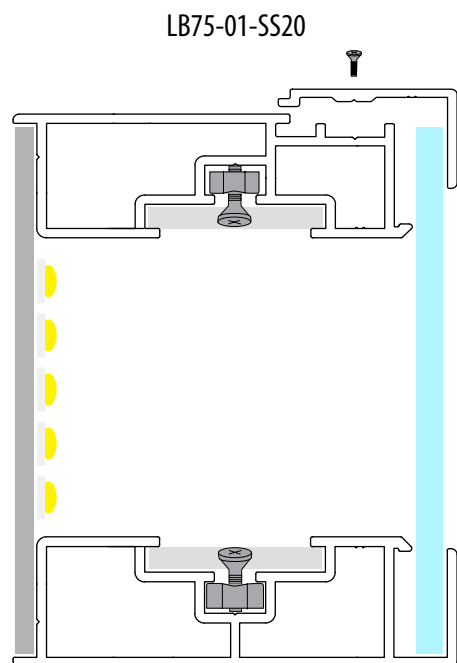

CAIXA DE LUZ UMA FACE 75mm

LB75-ST-SS20