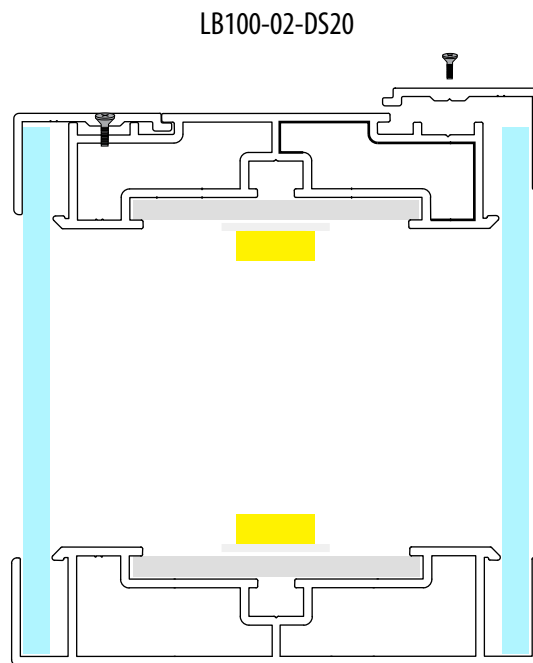

CAIXA DE LUZ DUPLA FACE 100mm

LB100-ST-DS20