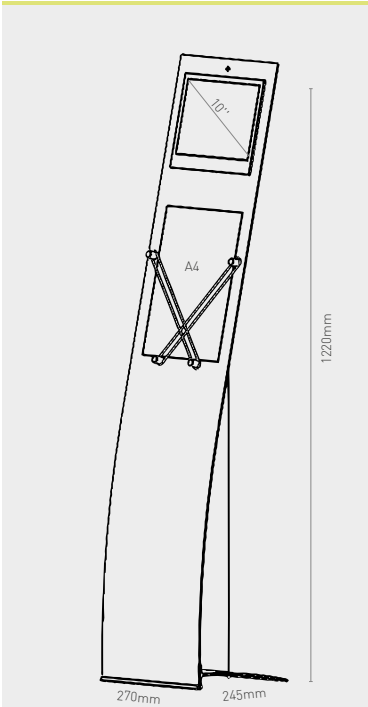

Dê um novo visual à sua publicidade com a Velo Media!

Ecran de 10", resolução 1024 x 768, formato 4: 3, memória interna de 4 GB

Na parte traseira há entradas SD / MMC / SDHC CARD, áudio, USB, mini USB, DC IN. controles do porta-retratos na parte superior do suporte. controle remoto incluído.

**INFO**

Material: base em alumínio anodizado na cor prata com painel metálico de 2 a 3 mm de espessura, cor ral 9003. Monitor de 10" já instalado e sistema elástico de silicone para suportes de informações A4.

incluindo um porta brochuras A4, composto por 4 suportes de alumínio anodizado e dois anéis de silicone.

o gancho na parte de trás do véu de mídia torna o cabo do plugue invisível.

a nova base de alumínio em design elegante convence em todos os aspectos, tanto em termos de estabilidade quanto de aparência