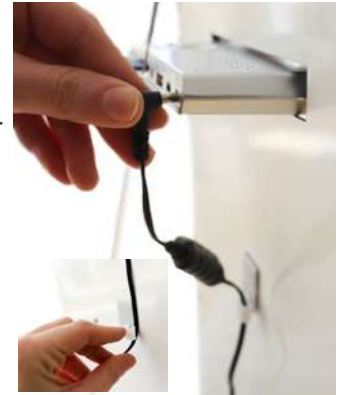

## VELO MEDIA

PORTA CATÁLOGOS DE  
CHÃO COM ECRAN

Elegante, clássico e ao mesmo tempo moderno.

A Velo media vai conquistar você com seu design funcional que inclui um ecran de 10" e um porta-informações, além disso, a nova base de alumínio garante grande estabilidade.

Dê um novo visual à sua publicidade com a Velo Media!

Ecran de 10", resolução 1024 x 768, formato 4: 3, memória interna de 4 GB

Na parte traseira há entradas SD / MMC / SDHC CARD, áudio, USB, mini USB, DC IN. controles do porta-retratos na parte superior do suporte. controle remoto incluído.

**INFO**

Material: base em alumínio anodizado na cor prata com painel metálico de 2 a 3 mm de espessura, cor ral 9003. Monitor de 10" já instalado e sistema elástico de silicone para suportes de informações A4.

incluindo um porta brochuras A4, composto por 4 suportes de alumínio anodizado e dois anéis de silicone.

o gancho na parte de trás do véu de mídia torna o cabo do plugue invisível.

a nova base de alumínio em design elegante convence em todos os aspectos, tanto em termos de estabilidade quanto de aparência