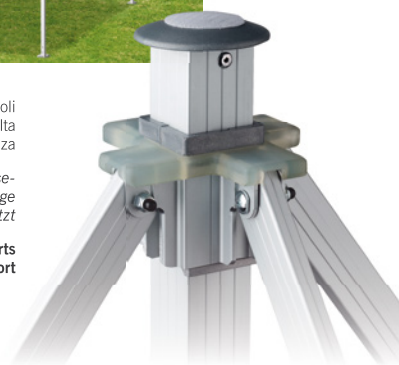

tent classic & economy*

1	QTCL3000WH	tent 3x3m white classic, 1pc	prezzi su richiesta preis auf anfrage prices on demand
2	QTEC3000WH	tent 3x3m white economy, 1pc