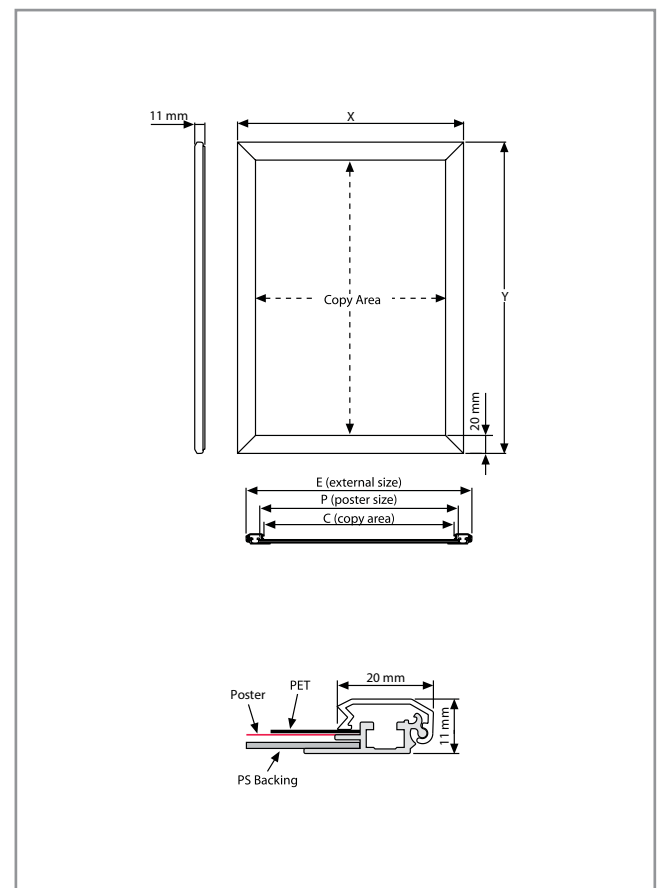

ART.	PROFILE	POSTER SIZE / FORMAT	
ECOF14A6	14	DIN A6	105 x 148mm
ECOF14A5	14	DIN A5	148 x 210mm
ECOF25A4	25	DIN A4	210 x 297mm
ECOF25A3	25	DIN A3	297 x 420mm
ECOF25A2	25	DIN A2	420 x 594mm
ECOF25A1	25	DIN A1	594 x 841mm

POSTER FRAME

Profiles: 20 / 25 / 30mm - silver anodized
Corners: 45°

Profilés: 20 / 25 / 30mm - anodisé naturel
Coins: 45°

Our Poster Frame sets the standard amongst snap frames. High quality profiles, a perfect assembly and a good packaging make this product a global best seller. Ideal for all poster sizes. Screws and plugs for wall mounting are included.

ART.	PROFILE	POSTER SIZE / FORMAT	
PF2000A5	20	DIN A5	148 x 210mm
PF2000A4	20	DIN A4	210 x 297mm
PF2000A3	20	DIN A3	297 x 420mm
PF2003A3	20 - RED	DIN A3	297 x 420mm
PF2000A2	20	DIN A2	420 x 594mm
PF2000A1	20	DIN A1	594 x 841mm
PF205070	20	DIN B2	500 x 700mm
PF207010	20	DIN B1	700 x 1000mm
PF2500A5	25	DIN A5	148 x 210mm
PF2500A4	25	DIN A4	210 x 297mm
PF2503A4	25 - RED	DIN A4	210 x 297mm
PF2500A3	25	DIN A3	297 x 420mm
PF2500A2	25	DIN A2	420 x 594mm
PF2500A1	25	DIN A1	594 x 841mm
PF255070	25	DIN B2	500 x 700mm
PF257010	25	DIN B1	700 x 1000mm
PF3200A3	32	DIN A3	297 x 420mm
PF3200A2	32	DIN A2	420 x 594mm
PF3200A1	32	DIN A1	594 x 841mm
PF325070	32	DIN B2	500 x 700mm
PF327010	32	DIN B1	700 x 1000mm
PF3200A0	32	DIN A0	841 x 1189mm