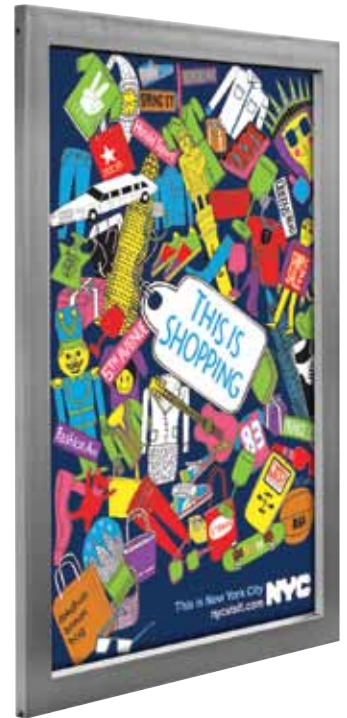

NEW!

WINDOW SIGN

The plastic injected Window Sign is a practical solution for places where messages changes very often. Suitable for offices, shops, pharmacies, real estate agents, ... The message can be seen from both sides of the window. Magnets help locking the frame. The Window Sign is fixed at the inside of the window with double sided tape. A set of matching decorative profiles is included to be fixed at the outside hiding the double sided tape which holds the Window Sign to the window. Available in A4 size in black and metallic grey.

Le panneau de fenêtre en plastique moulé par injection est une solution pratique pour les endroits où les messages sont très souvent changés. Convient pour les bureaux, les magasins, les pharmacies, les agences immobilières,... Le message peut être vu des deux côtés de la fenêtre. Des aimants contribuent au verrouillage du cadre. Le panneau de fenêtre est monté à l'intérieur de la fenêtre à l'aide de ruban adhésif double face. Le produit inclut un set de profilés décoratifs assortis à fixer sur la partie extérieure pour camoufler le ruban adhésif double face qui maintient le panneau de fenêtre contre la vitre. Disponible en format A4 en noir et en gris métallisé.

Options:

- Different colors available

En option:

- Différentes couleurs sont disponibles