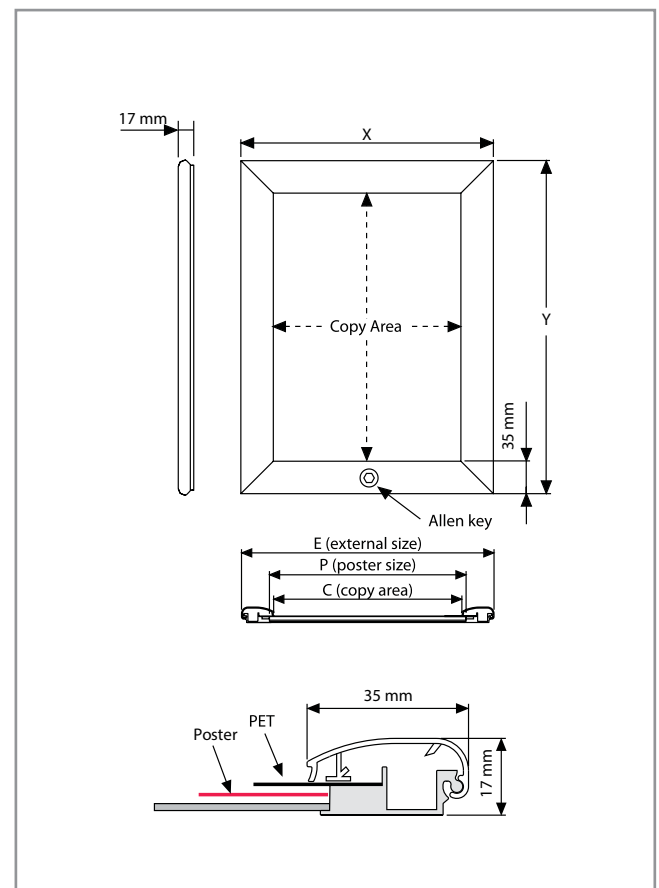

Options:

- Hangers for easy mounting
- Screen printing

En option:

- Attaches de suspension facilitant l'accrochage
- Sérigraphie

ART.	PROFILE	POSTER SIZE / FORMAT
PF32LOCKA4	32	DIN A4 210 x 297mm
PF32LOCKA3	32	DIN A3 297 x 420mm
PF32LOCKA2	32	DIN A2 420 x 594mm
PF32LOCKA1	32	DIN A1 594 x 841mm

LOCKABLE WEATHERPROOF FRAME

Profiles: 35mm - silver anodized Perfilés: 35mm - anodisé naturel
Corners: 45° Coins: 45°

The four sides of the lockable frame can be opened sequentially by removing the security screw. This system ensures your poster is never accessed by unauthorized people which makes it extremely suitable for public areas or outdoor use. The product has water drainage holes and is weatherproof (IP55 approved). The allen key for unlocking the profiles and screws and plugs for wall mounting are included.

Les quatre côtés de ce cadre verrouillable peuvent être ouverts en séquence en enlevant les vis de sécurité. Ce système permet d'éviter que des personnes non autorisées ne puissent accéder à votre affiche, le rendant ainsi parfaitement adapté aux espaces publics ou à une utilisation extérieur. Le produit a des trous pour le drainage et il est étanche (approbation IP55). La clé mâle pour ouvrir les profilés ainsi que les vis et les chevilles pour le montage mural sont comprises.

Options:

- Hangers for easy mounting
- Screen printing

En option:

- Attaches de suspension facilitant l'accrochage
- Sérigraphie

ART.	PROFILE	POSTER SIZE / FORMAT	
PF35LOCK00A3	35	DIN A3	297 x 420mm
PF35LOCK00A2	35	DIN A2	420 x 594mm
PF35LOCK00A1	35	DIN A1	594 x 841mm
PF35LOCK00A0	35	DIN A0	841 x 1189mm
PF35LOCK5070	35	DIN B2	500 x 700mm
PF35LOCK7010	35	DIN B1	700 x 1000mm