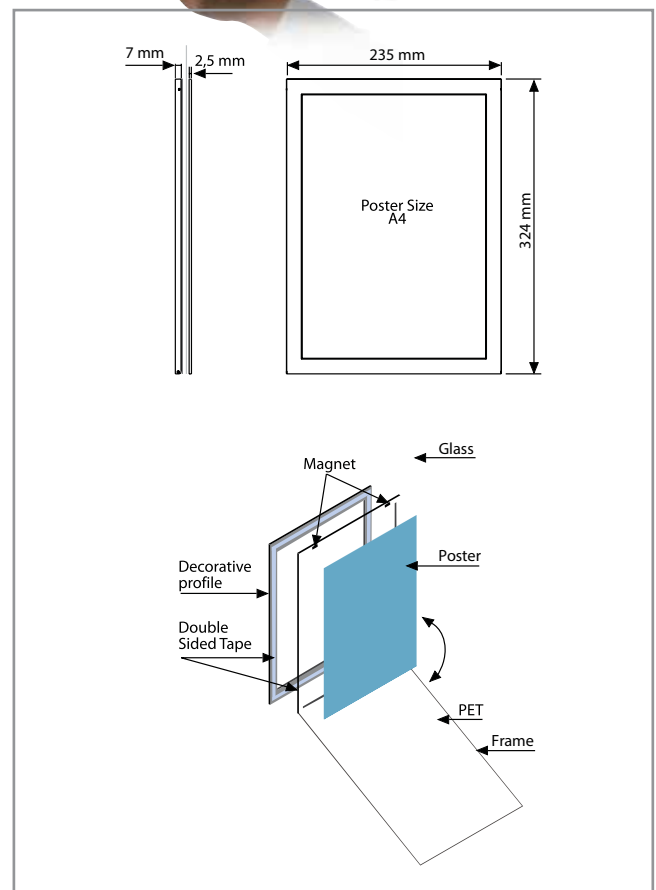

NEW!

WINDOW SIGN

The plastic injected Window Sign is a practical solution for places where messages changes very often. Suitable for offices, shops, pharmacies, real estate agents, ... The message can be seen from both sides of the window. Magnets help locking the frame. The Window Sign is fixed at the inside of the window with double sided tape. A set of matching decorative profiles is included to be fixed at the outside hiding the double sided tape which holds the Window Sign to the window. Available in A4 size in black and metallic grey.

Le panneau de fenêtre en plastique moulé par injection est une solution pratique pour les endroits où les messages sont très souvent changés. Convient pour les bureaux, les magasins, les pharmacies, les agences immobilières,... Le message peut être vu des deux côtés de la fenêtre. Des aimants contribuent au verrouillage du cadre. Le panneau de fenêtre est monté à l'intérieur de la fenêtre à l'aide de ruban adhésif double face. Le produit inclut un set de profilés décoratifs assortis à fixer sur la partie extérieure pour camoufler le ruban adhésif double face qui maintient le panneau de fenêtre contre la vitre. Disponible en format A4 en noir et en gris métallisé.

Options:

- Different colors available

En option:

- Différentes couleurs sont disponibles

ART.	PROFILE	POSTER SIZE / FORMAT	
WSIGN00A4G	grey	DIN A4	210 x 297mm
WSIGN00A4B	black	DIN A4	210 x 297mm

DOUBLE SIDED SNAP FRAME

La façon par excellence de présenter vos affiches à des endroits qui ne permettent pas le montage mural. Lorsqu'elles sont suspendues au plafond à l'aide de câbles devant une vitre, les affiches peuvent être vues à la fois de l'intérieur et de l'extérieur. Chaque cadre inclut des crochets de suspension.