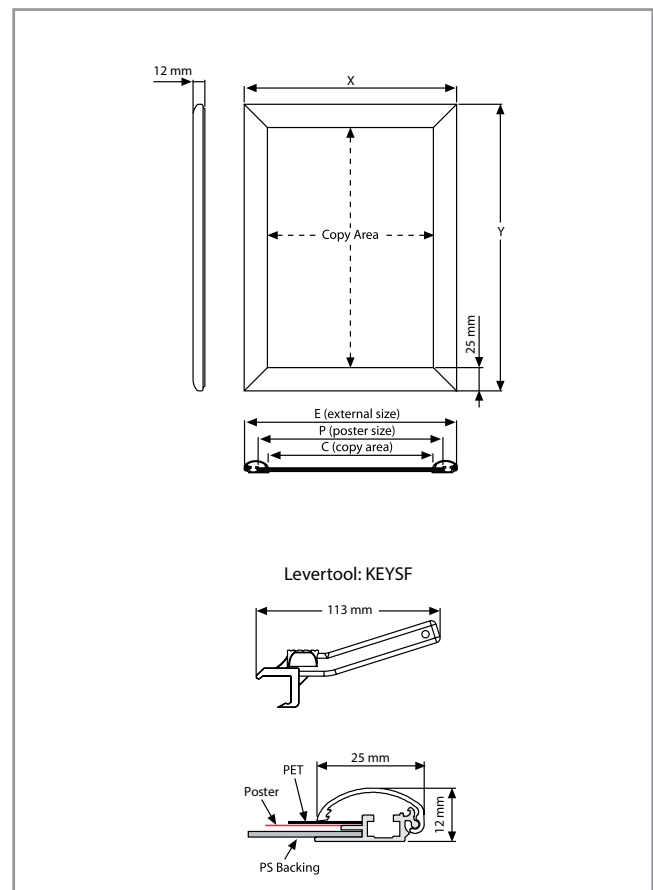

SECURITY FRAME

Profiles: 25mm - silver anodized Profilés: 25mm - anodisé naturel
 Corners: 45° Coins: 45°

The Security frame is a snap frame with secure hard-to-open profiles. Ideal for medium-sized posters.
 Suitable for use in public and crowded areas. Screws and plugs for wall mounting are included.

Le cadre de sécurité est un cadre clic clac avec des profilés sécurisés, difficiles à ouvrir.
 L'idéal pour les affiches aux dimensions moyennes.
 Convient pour les zones publiques et très fréquentées. Les vis et les chevilles pour le montage mural sont comprises.

Options:

- 32mm/42mm profiles
- RAL colors
- Lever tool
- Hangers for easy mounting
- Screen printing

En option:

- Profilés de 32 mm/42 mm
- Couleurs RAL
- Outil à levier
- Attaches de suspension facilitant l'accrochage
- Sérigraphie

ART.	PROFILE	POSTER SIZE / FORMAT
PF2500A4S	25	DIN A4 210 x 297mm
PF2500A3S	25	DIN A3 297 x 420mm
PF2500A2S	25	DIN A2 420 x 594mm
PF2500A1S	25	DIN A1 594 x 841mm
KEYSF		Levertool

WEATHERPROOF FRAME

Profiles: 25mm - silver anodized Profilés: 25mm - anodisé naturel
Corners: 45° Coins: 45°