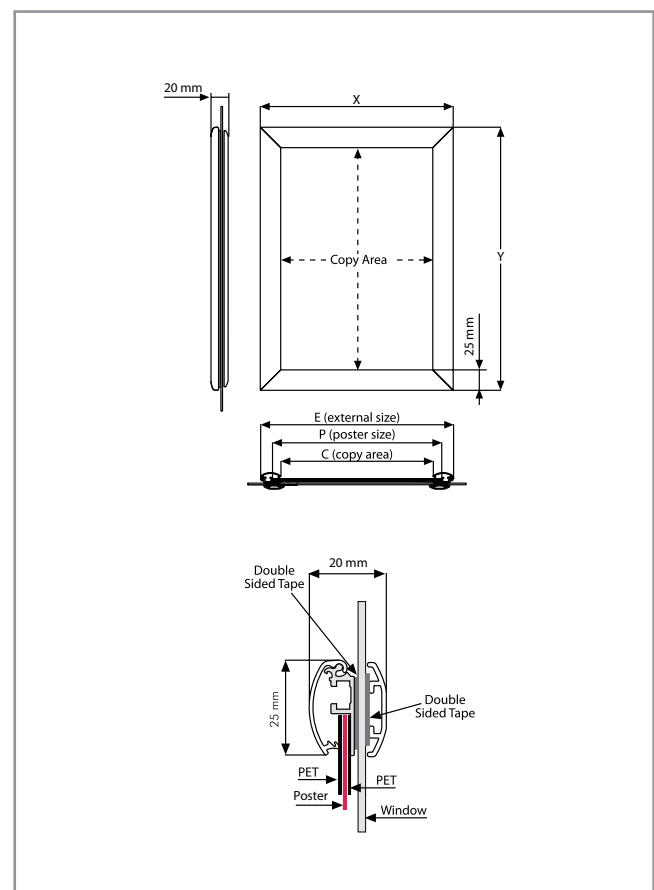

Options:

- Hangers for easy mounting
- Screen printing

En option:

- Attaches de suspension facilitant l'accrochage
- Sérigraphie

ART.	PROFILE	POSTER SIZE / FORMAT	
PF35LOCK00A3	35	DIN A3	297 x 420mm
PF35LOCK00A2	35	DIN A2	420 x 594mm
PF35LOCK00A1	35	DIN A1	594 x 841mm
PF35LOCK00A0	35	DIN A0	841 x 1189mm
PF35LOCK5070	35	DIN B2	500 x 700mm
PF35LOCK7010	35	DIN B1	700 x 1000mm

WINDOW FRAME

Profiles: 25mm - silver anodized Profilés: 25mm - anodisé naturel
 Corners: 45° Coins: 45°

The Window Frame system is available in 25mm silver anodized profiles in different sizes. The easy-to-open snap frame includes 2 anti-reflex PET covers so that the poster can be viewed both from inside and outside. The Window Frame is fixed at the inside of the window with double sided tape. A set of matching decorative profiles is included to be fixed at the outside hiding the double sided tape which holds the Window Frame to the window.

Le système Cadre de Fenêtre est disponible avec des profilés anodisés naturels de 25 mm en différentes dimensions. Le cadre clippant simple-à-ouvrir comprend 2 protections antireflets PET, ainsi l'affiche peut être vue de l'extérieur comme de l'intérieur. Le Cadre de Fenêtre est monté à l'intérieur de la fenêtre à l'aide de ruban adhésif double face. Le produit inclut un set de profilés décoratifs assortis à fixer sur la partie extérieure pour camoufler le ruban adhésif double face qui maintient le cadre de fenêtre contre la vitre.

Options:

- 32mm profiles
- Screen printing

En option:

- Profilés de 32 mm
- Sérigraphie

ART.	PROFILE	POSTER SIZE / FORMAT	
PF25WIN00A4	25	DIN A4	210 x 297mm
PF25WIN00A3	25	DIN A3	297 x 420mm
PF25WIN00A2	25	DIN A2	420 x 594mm
PF25WIN00A1	25	DIN A1	594 x 841mm