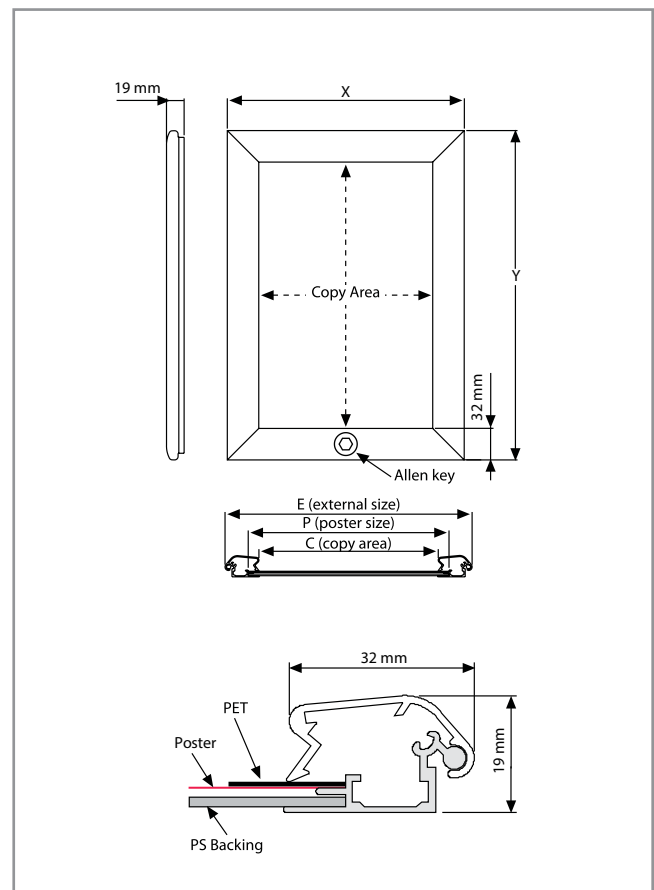

Options:

- 35mm profiles
- RAL colors
- Hangers for easy mounting

En option:

- Profilés de 35 mm
- Couleurs RAL
- Attaches de suspension facilitant l'accrochage

ART.	PROFILE	POSTER SIZE / FORMAT
PF25WP00A4	25	DIN A4 210 x 297mm
PF25WP00A3	25	DIN A3 297 x 420mm
PF25WP00A2	25	DIN A2 420 x 594mm
PF25WP00A1	25	DIN A1 594 x 841mm
PF25WP5070	25	DIN B2 500 x 700mm
PF25WP7010	25	DIN B1 700 x 1000mm

LOCKABLE FRAME

Profiles: 32mm - silver anodized Profilés: 32mm - anodisé naturel
 Corners: 45° Coins: 45°

The four sides of the lockable frame can be opened sequentially by removing the security screw. This system ensures your poster is never accessed by unauthorized people which makes it extremely suitable for public areas. The allen key for unlocking the profiles and screws and plugs for wall mounting are included.

Les quatre côtés de ce cadre verrouillable peuvent être ouverts en séquence en enlevant les vis de sécurité. Ce système permet d'éviter que des personnes non autorisées ne puissent accéder à votre affiche, le rendant ainsi parfaitement adapté aux espaces publics. La clé mâle pour ouvrir les profilés ainsi que les vis et les chevilles pour le montage mural sont comprises.

Options:

- Hangers for easy mounting
- Screen printing

En option:

- Attaches de suspension facilitant l'accrochage
- Sérigraphie

ART.	PROFILE	POSTER SIZE / FORMAT
PF32LOCKA4	32	DIN A4 210 x 297mm
PF32LOCKA3	32	DIN A3 297 x 420mm
PF32LOCKA2	32	DIN A2 420 x 594mm
PF32LOCKA1	32	DIN A1 594 x 841mm