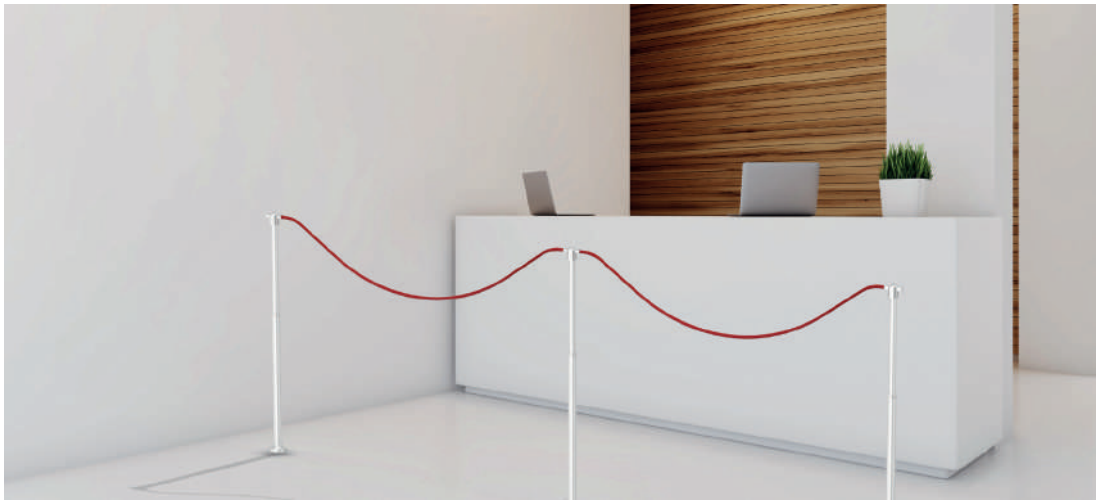

### COLUNA DE CORDA

O Stopper Artex é a mais recente adição à família de colunas de enfileiramento. É composto por um poste de alumínio anodizado, Ø 25mm, um mecanismo telescópico que varia de 500 a um máximo de 850 mm. O comprimento da corda está disponível em 4 tamanhos. A base pode ser estática ou magnética. A Stopper Artex é particularmente indicada para ambientes, museus, exposições ou cinemas.

O porta-esferas, em aço cromado, foi projetado para acomodar as pontas dos cabos equipadas com magnético

Na imagem, o porta-bolas dentro do qual estão as duas pontas das cordas, uma preta e outra vermelha, que são unidas por um ímã.

Acima, o terminal de fechamento: o suporte da esfera pode conter uma extremidade da corda e o terminal de fechamento.

terminale di chiusura

sfera A con calamita per parte centrale

29

placa de aço inoxidável para  
parede / base magnética

125cm / 150cm / 300cm / 400cm

regulagem  
de altura

28

A	COLUNA ARTEX	descrição	1pc
1	ARTEX52M	coluna corda com base magnetica	
2	ARTEX245	coluna corda com base estatica	

A	CORDA ARTEX BRANCA/ROSA	medidas	1pc
3	COARTEXBR12	120 cm ø10mm	
4	COARTEXBR15	150 cm ø10mm	
5	COARTEXBR2	200 cm ø10mm	
6	COARTEXBR3	300 cm ø10mm	
7	COARTEXBR4	400 cm ø10mm	