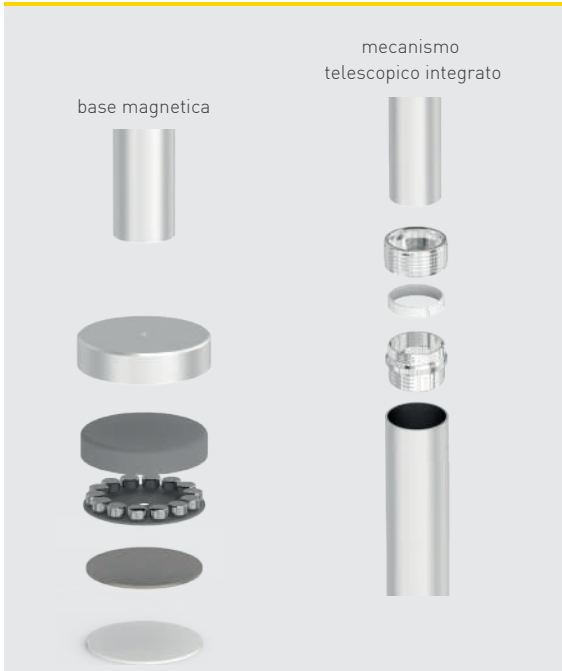

INFO

À esquerda, a base com imã WKP N35 - Ø 52x10,5mm - com furo para parafuso M6x10mm. À direita, os componentes do mecanismo telescópico.