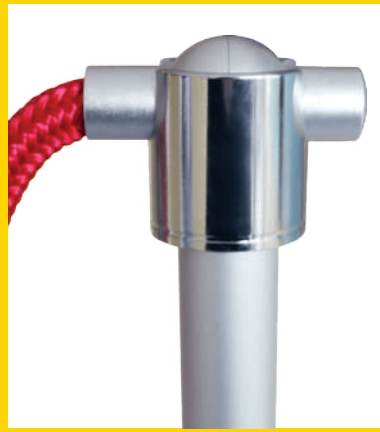

### COLUNA DE CORDA

O Stopper Artex é a mais recente adição à família de colunas de enfileiramento. É composto por um poste de alumínio anodizado, Ø 25mm, um mecanismo telescópico que varia de 500 a um máximo de 850 mm. O comprimento da corda está disponível em 4 tamanhos. A base pode ser estática ou magnética. A Stopper Artex é particularmente indicada para ambientes, museus, exposições ou cinemas.

O porta-esferas, em aço cromado, foi projetado para acomodar as pontas dos cabos equipadas com magnético

Na imagem, o porta-bolas dentro do qual estão as duas pontas das cordas, uma preta e outra vermelha, que são unidas por um ímã.

Acima, o terminal de fechamento: o suporte da esfera pode conter uma extremidade da corda e o terminal de fechamento.

terminale di chiusura

sfera A con calamita per parte centrale

29

placa de aço inoxidável para  
parede / base magnética

125cm / 150cm / 300cm / 400cm

regulagem  
de altura

28

A	COLUNA ARTEX	descrição	1pc
1	ARTEX52M	coluna corda com base magnetica	
2	ARTEX245	coluna corda com base estatica	

A	CORDA ARTEX BRANCA/ROSA	medidas	1pc
3	COARTEXBR12	120 cm ø10mm	
4	COARTEXBR15	150 cm ø10mm	
5	COARTEXBR2	200 cm ø10mm	
6	COARTEXBR3	300 cm ø10mm	
7	COARTEXBR4	400 cm ø10mm	