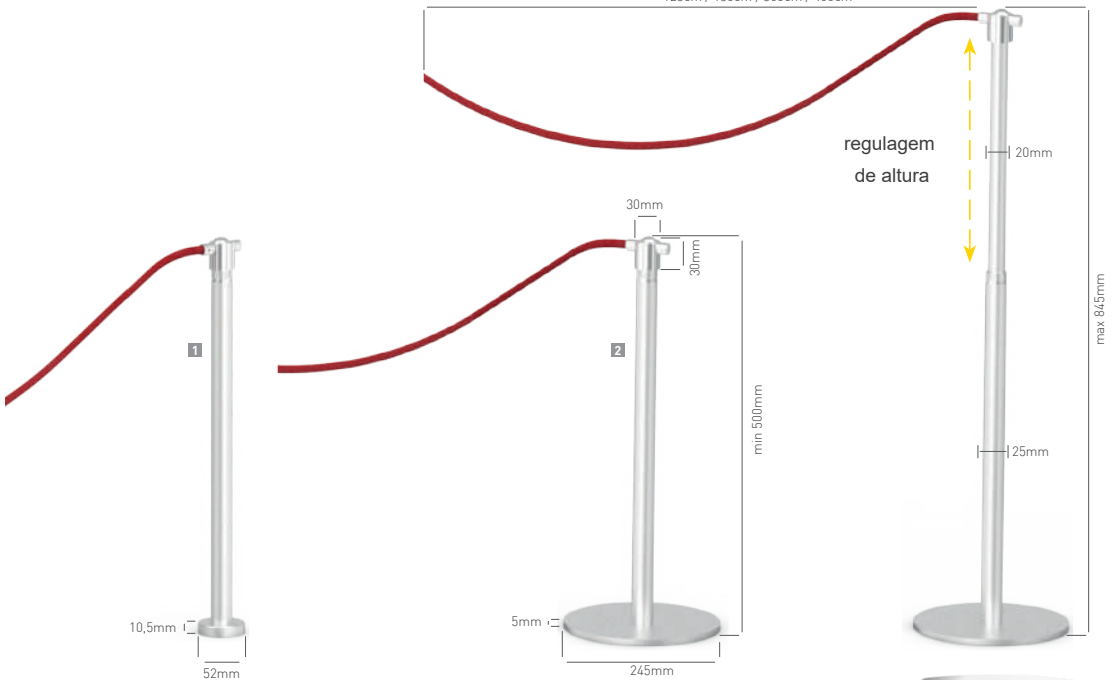

### COLUNA DE CORDA

O Stopper Artex é a mais recente adição à família de colunas de enfileiramento. É composto por um poste de alumínio anodizado, Ø 25mm, um mecanismo telescópico que varia de 500 a um máximo de 850 mm. O comprimento da corda está disponível em 4 tamanhos. A base pode ser estática ou magnética. A Stopper Artex é particularmente indicada para ambientes, museus, exposições ou cinemas.

O porta-esferas, em aço cromado, foi projetado para acomodar as pontas dos cabos equipadas com magnético

Na imagem, o porta-bolas dentro do qual estão as duas pontas das cordas, uma preta e outra vermelha, que são unidas por um ímã.

Acima, o terminal de fechamento: o suporte da esfera pode conter uma extremidade da corda e o terminal de fechamento.

terminale di chiusura

sfera A con calamita per parte centrale

29

placa de aço inoxidável para  
parede / base magnética

125cm / 150cm / 300cm / 400cm

regulagem  
de altura

28

A	COLUNA ARTEX	descrição	1pc
1	ARTEX52M	coluna corda com base magnetica	
2	ARTEX245	coluna corda com base estatica	

A	CORDA ARTEX BRANCA/ROSA	medidas	1pc
3	COARTEXBR12	120 cm ø10mm	
4	COARTEXBR15	150 cm ø10mm	
5	COARTEXBR2	200 cm ø10mm	
6	COARTEXBR3	300 cm ø10mm	
7	COARTEXBR4	400 cm ø10mm	