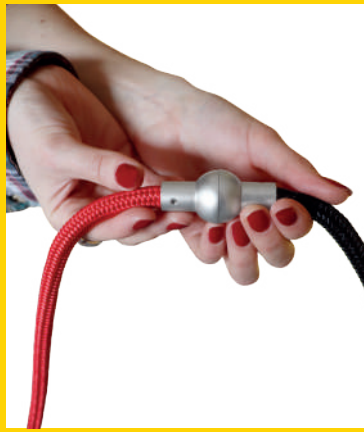

## STOPPER ARTEX

### COLUNA DE CORDA

O Stopper Artex é a mais recente adição à família de colunas de enfileiramento. É composto por um poste de alumínio anodizado, Ø 25mm, um mecanismo telescópico que varia de 500 a um máximo de 850 mm. O comprimento da corda está disponível em 4 tamanhos. A base pode ser estática ou magnética. A Stopper Artex é particularmente indicada para ambientes, museus, exposições ou cinemas.

O porta-esferas, em aço cromado, foi projetado para acomodar as pontas dos cabos equipadas com magnético

Na imagem, o porta-bolas dentro do qual estão as duas pontas das cordas, uma preta e outra vermelha, que são unidas por um ímã.

Acima, o terminal de fechamento: o suporte da esfera pode conter uma extremidade da corda e o terminal de fechamento.

terminale di chiusura

sfera A con calamita per parte centrale

29

placa de aço inoxidável para  
parede / base magnética