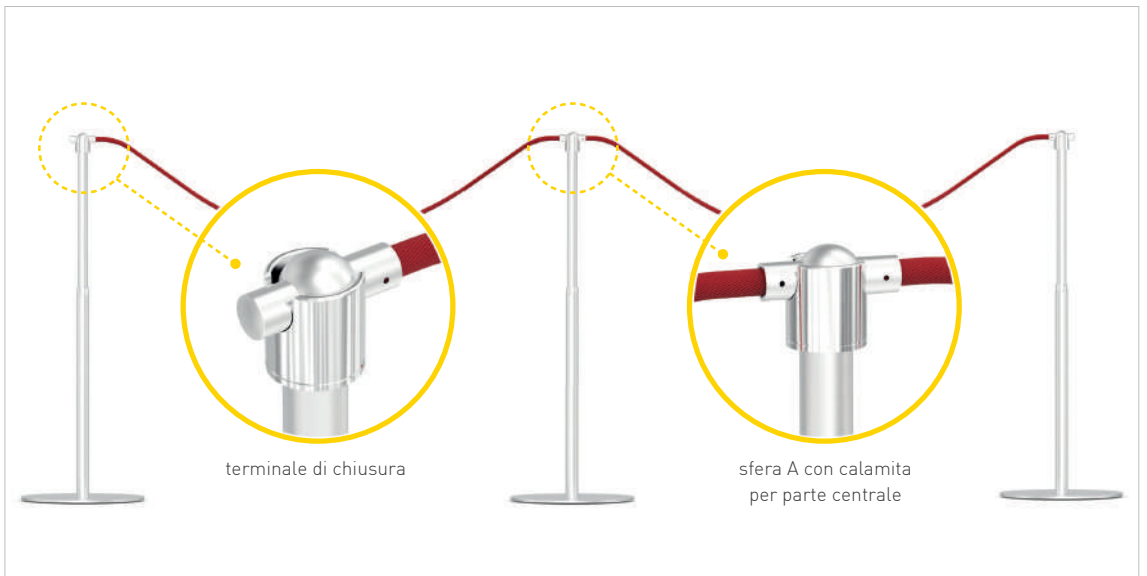

### COLUNA DE CORDA

O Stopper Artex é a mais recente adição à família de colunas de enfileiramento. É composto por um poste de alumínio anodizado, Ø 25mm, um mecanismo telescópico que varia de 500 a um máximo de 850 mm. O comprimento da corda está disponível em 4 tamanhos. A base pode ser estática ou magnética. A Stopper Artex é particularmente indicada para ambientes, museus, exposições ou cinemas.

O porta-esferas, em aço cromado, foi projetado para acomodar as pontas dos cabos equipadas com magnético

Na imagem, o porta-bolas dentro do qual estão as duas pontas das cordas, uma preta e outra vermelha, que são unidas por um ímã.

Acima, o terminal de fechamento: o suporte da esfera pode conter uma extremidade da corda e o terminal de fechamento.

terminale di chiusura

sfera A con calamita per parte centrale

29

placa de aço inoxidável para  
parede / base magnética