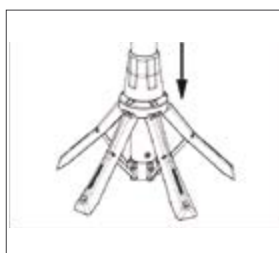

PT. Base e mecanismo em abs preto.

FR. socle et boîtier de mécanisme en abs de couleur noire.

PT. Para abriR, vire a base para a direita.

FR. pour l'ouvrir, tourner la base vers la droite.

PT. pressione para baixo, para estender os pés da base.

FR. appuyer vers le bas, pour tendre les pieds du socle.

PT. para travá-lo, vire a base para a esquerda.

FR. pour la verrouiller, tourner la base vers la gauche.

PT. Bolsa de transporte de cor azul, acolchoada, com 2 alças e alça de ombro. capacidade: 4 postes completos.