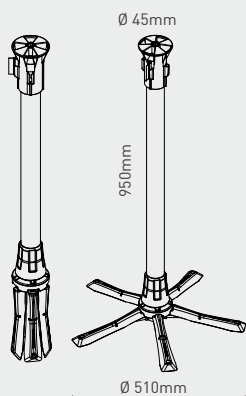

IT. colonnina in alluminio anodizzato color argento satinato, anti-impronta.

DE. ipfosten silbermatt eloxiertes aluminium, fingerabdruck-abweisend.

FR. colonne en aluminium anodisé de couleur argent mat, anti-empresntes.

PT. O TEMPALINE é o primeiro sistema de guias com base dobrável, uma solução simples, rápida e transportável. graças ao design inovador. O pé da base abre com um único movimento manual e dobra-se com a mesma facilidade. Suas vantagens são seu peso reduzido, sua ótima estabilidade e seu volume limitado de transporte e armazenamento. TEMPALINE baliza espaços interiores e exteriores, onde é necessária uma gestão de fluxos temporários de pessoas.

FR. tempaline est le premier système guide-files avec base pliable. une solution simple, rapide et transportable. grâce au design innovant et breveté, le pied de base s'ouvre avec un seul mouvement manuel et il se replie aussi facilement. ses avantages sont son poids réduit, sa stabilité optimale et son volume de transport et de stockage limité. tempaline balise des espaces intérieurs et extérieurs, là où une gestion de flux temporaires de personnes est de mise.