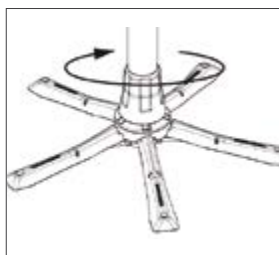

PT. Base e mecanismo em abs preto.

FR. socle et boîtier de mécanisme en abs de couleur noire.

PT. Para abriR, vire a base para a direita.

FR. pour l'ouvrir, tourner la base vers la droite.

PT. pressione para baixo, para estender os pés da base.

FR. appuyer vers le bas, pour tendre les pieds du socle.

PT. para travá-lo, vire a base para a esquerda.

FR. pour la verrouiller, tourner la base vers la gauche.

PT. Bolsa de transporte de cor azul, acolchoada, com 2 alças e alça de ombro. capacidade: 4 postes completos.