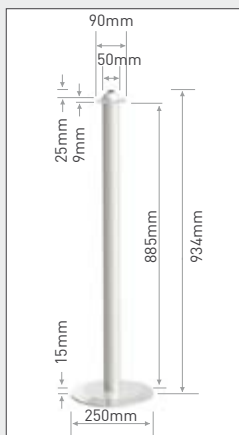

FR. tex alu est une solution pratique et élégante. la haute qualité de la colonne est garantie par le poteau en aluminium, ce qui la rend solide et durable. la base, de design recherché, est stable et robuste. le support, doté de 8 oeillets de réception pour le cordon, ainsi que la semi-sphère au-dessus, sont respectivement en laiton de couleur chrome poli et argent mat. stopper tex alu est pourvu du forage fileté permettant le vissage de tous les accessoires stopper en option. tournez la page et découvrez tous les cordons compatibles avec tex alu.

COMBINAÇÕES

A	TEX ALU		1pc
1	TXAL	tex aluminium