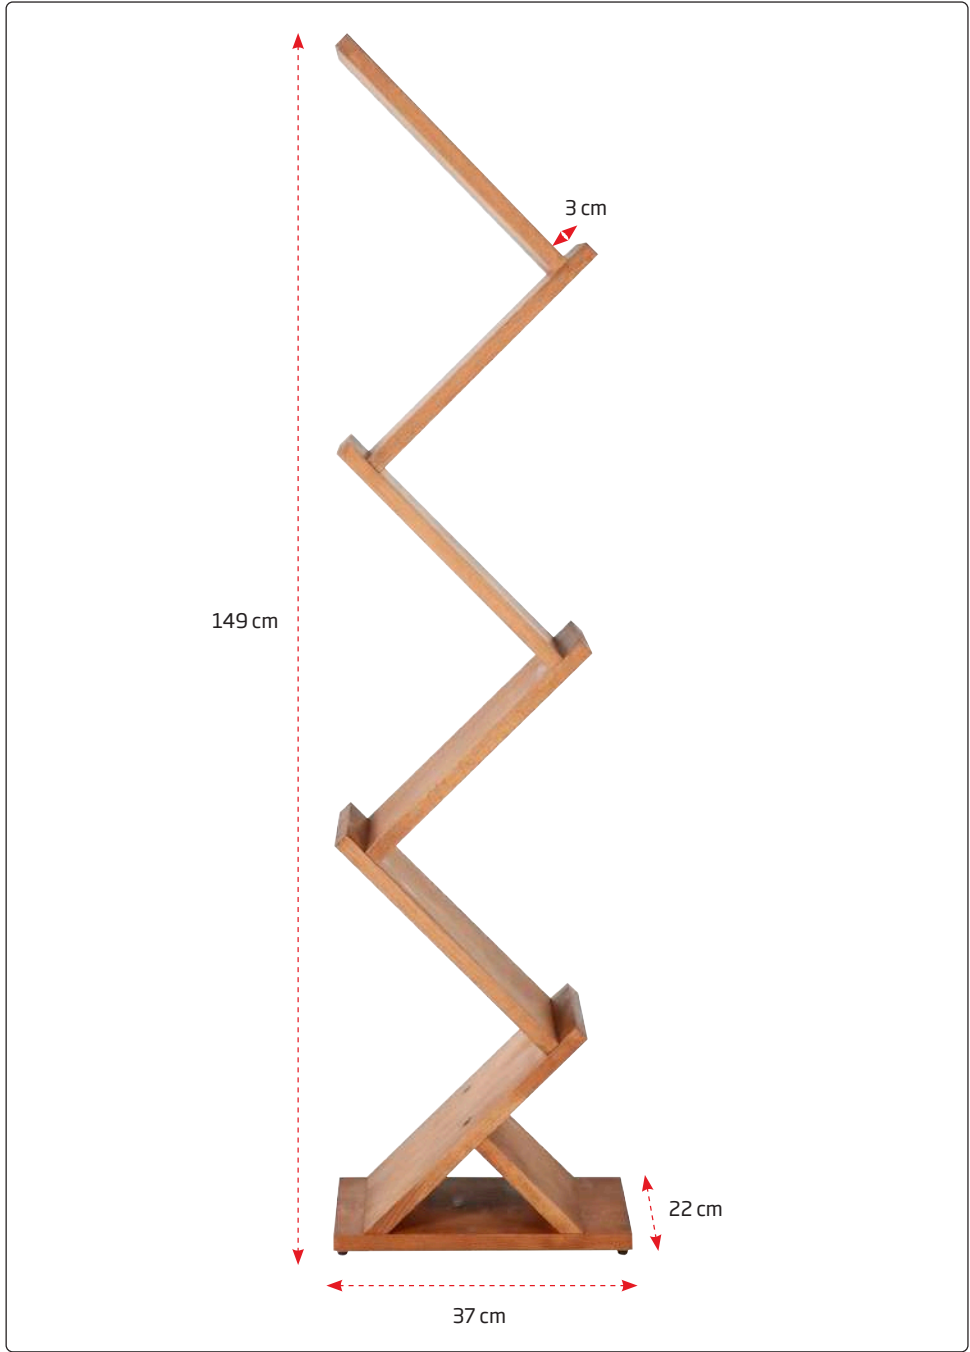

INFO

PESO: 4Kg

O Wood Rack Wall está disponível nas dimensões indicadas acima: altura 1380 mm, largura 330 mm, profundidade 80 mm. A montagem é muito simples, pois todos os componentes da estrutura são montados por intertravamento.

UMA MONTAGEM... MUITO FÁCIL!

Graças à simplicidade de montagem, você pode montar e desmontar o Wood Rack Free sempre que quiser e movimentá-lo conforme sua necessidade!

Wood Rack Wall

O suporte de exibição é ligeiramente inclinado para evitar que seus catálogos ou revistas caiam!

INFO

PESO: 6Kg

O Wood Rack Free é constituído por uma estrutura em madeira de faia com 1700 mm de altura, 330 mm de largura e 80 mm de profundidade. A saliência máxima do pé é de 300 mm.

B WOOD RACK FREE

1 WRF1700

dimensões

1700x330x80mm

1pc

Brochura de Madeira Zig-Zag

Porta-folhetos em madeira de faia tingida escura com 5 prateleiras para brochuras A4. Montagem rápida e fácil.

Modelo	Artigo	Capacidade	Espessur pratel.	Cor	Total W x H x D
812	6421	5 x A4	3 cm	Madeira	22 x 149 x 37 cm