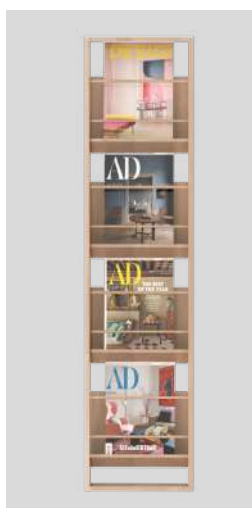

WOOD RACK WALL EXPOSITOR DE MADEIRA PARA PAREDE

É o expositor de parede em madeira com o qual tornará o seu ambiente requintado e original. Fabricado em madeira de faia europeia, o expositor é composto por uma estrutura principal e 4 estantes fixas com ripas de madeira para expor revistas e folhetos de diversos tamanhos. Graças à ligeira inclinação das prateleiras, as suas revistas estarão sempre perfeitamente expostas, sem risco de cair.

INFO

PESO: 4Kg

O Wood Rack Wall está disponível nas dimensões indicadas acima: altura 1380 mm, largura 330 mm, profundidade 80 mm. A montagem é muito simples, pois todos os componentes da estrutura são montados por intertravamento.

WOOD RACK WALL

idmendozaes 1pc

1 WRW1380

1380x330x80mm

WOOD RACK FREE

EXPOSITOR DE CHÃO
DE MADEIRA

Wood Rack Free é o expositor de chão em madeira capaz de decorar os seus quartos de forma única e original feito em madeira de faia, o expositor é composto por uma estrutura principal e 4 prateleiras fixas com ripas de madeira para expor revistas e brochuras de vários tamanhos. O pé da estrutura é feito de forma a permitir a sua inclinação mas, ao mesmo tempo, confere grande estabilidade.

UMA MONTAGEM... MUITO FÁCIL!

Graças à simplicidade de montagem, você pode montar e desmontar o Wood Rack Free sempre que quiser e movimentá-lo conforme sua necessidade!

Wood Rack Wall

O suporte de exibição é ligeiramente inclinado para evitar que seus catálogos ou revistas caiam!