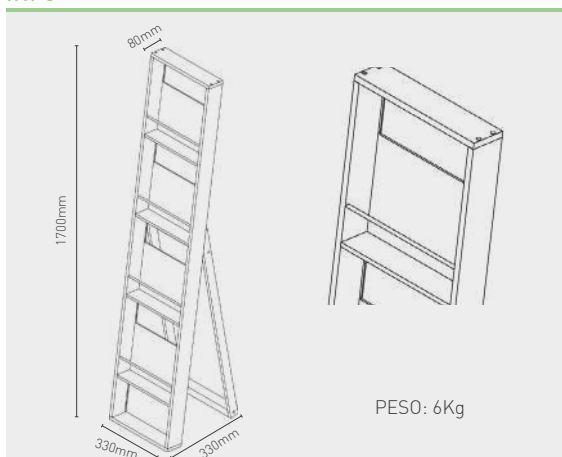

WOOD RACK WALL

idmendozaes 1pc

1 WRW1380

1380x330x80mm

WOOD RACK FREE

EXPOSITOR DE CHÃO
DE MADEIRA

Wood Rack Free é o expositor de chão em madeira capaz de decorar os seus quartos de forma única e original feito em madeira de faia, o expositor é composto por uma estrutura principal e 4 prateleiras fixas com ripas de madeira para expor revistas e brochuras de vários tamanhos. O pé da estrutura é feito de forma a permitir a sua inclinação mas, ao mesmo tempo, confere grande estabilidade.

UMA MONTAGEM... MUITO FÁCIL!

Graças à simplicidade de montagem, você pode montar e desmontar o Wood Rack Free sempre que quiser e movimentá-lo conforme sua necessidade!

Wood Rack Wall

O suporte de exibição é ligeiramente inclinado para evitar que seus catálogos ou revistas caiam!

INFO

PESO: 6Kg

O Wood Rack Free é constituído por uma estrutura em madeira de faia com 1700 mm de altura, 330 mm de largura e 80 mm de profundidade. A saliência máxima do pé é de 300 mm.

B WOOD RACK FREE

1 WRF1700

dimensões

1700x330x80mm

1pc

Brochura de Madeira Zig-Zag

Porta-folhetos em madeira de faia tingida escura com 5 prateleiras para brochuras A4. Montagem rápida e fácil.

Modelo	Artigo	Capacidade	Espessur pratel.	Cor	Total W x H x D
812	6421	5 x A4	3 cm	Madeira	22 x 149 x 37 cm