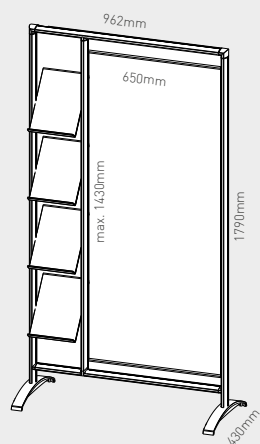

KOMBI

EXPOSITOR COM PRATELEIRAS INCLINÁVEIS

Graças à Kombi, em um único produto, você terá a oportunidade de apresentar catálogos e impressões digitais. As quatro prateleiras de apresentação podem ser inclinadas na posição horizontal e oferecem amplo espaço para material publicitário de tamanho A4. Insira as barras de suporte no slot de banner previamente preparado e pronto. Além disso, as barras podem ser ajustadas em altura para permitir diferentes comprimentos possíveis do banner e, ao mesmo tempo, garantir uma melhor tensão.

INFO

Material: estrutura de alumínio anodizado prateado com bases de metal fundido. Prateleiras basculantes em acrílico acetinado e banner personalizável.