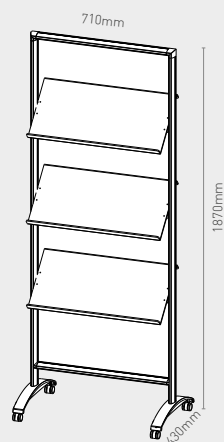

A RACK SOISTES

1pc

1 SORA9A4

rack con 3 ripiani