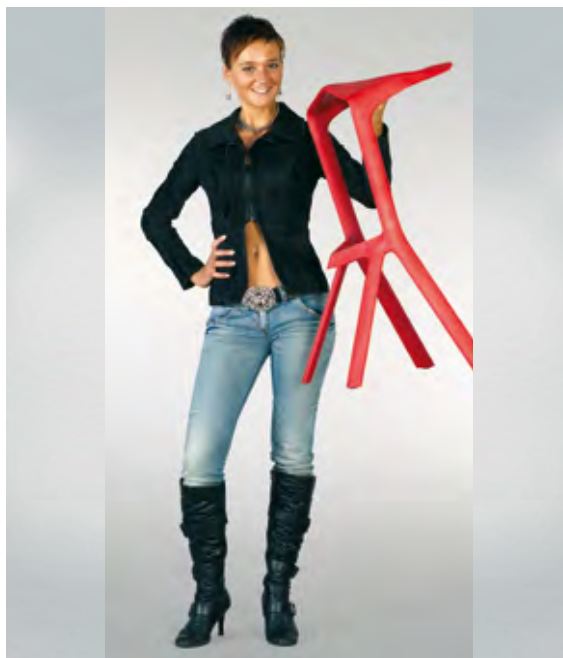

MIURA STOOL & TABLE

Desenho vencedor de konstantin gicir. banco empilhável, em polipropileno reforçado. Mesa a condizer com estrutura tripla, em aço zincado, pintada a pó. Espaço reduzido de transporte e armazenamento, graças a bancos empilháveis e tampos de mesa dobráveis. Para uso interno e externo.

INFO

B	MIURA STOOL		1pc
1	MIURA2004	pure orange	
2	MIURA3005	wine red	
3	MIURA3020	signal red	
4	MIURA7021	black	
5	MIURA9002	white gray	
6	MIURALB	light blue	
7	MIURAYG	yellow-green	
B	MIURA TABLE		1pc
8	TMIURA7021L	black grey	
9	TMIURA9002L	white grey	