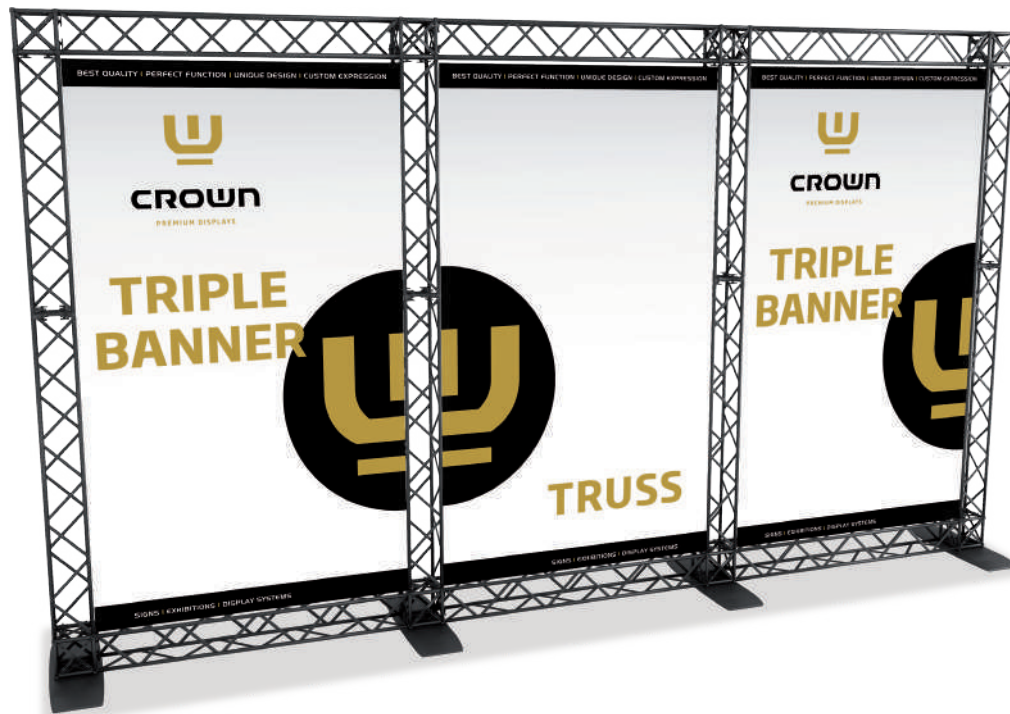

Truss Triple Banner

10 x 10 cm Módulo

Preto: Model 665 / art. 1165
Branco: Model 685 / art. 1165W

Total Dimensão:
280 x 224 cm

Banner Dimensão:
3 pcs. 80 x 201 cm

15 x 15 cm Módulo

Preto: Model 765 / art. 1765
Branco: Model 785 / art. 1765W

Total Dimensão:
425 x 246 cm

Banner Dimensão:
3 pcs. 120 x 212 cm

OPCIONAL SPOTS

Truss Corner Banner

10 x 10 cm Módulo

Preto: Model 664 / art. 1164
Branco: Model 684 / art. 1164W

Total Dimensão:
105 x 105 x 224 cm

Banner Dimensão:
2 pcs. 80 x 201 cm

15 x 15 cm Módulo

Preto: Model 764 / art. 1764
Branco: Model 784 / art. 1764W

Total Dimensão:
155 x 155 x 246 cm

Banner Dimensão:
2 pcs. 120 x 212 cm

OPCIONAL SPOTS