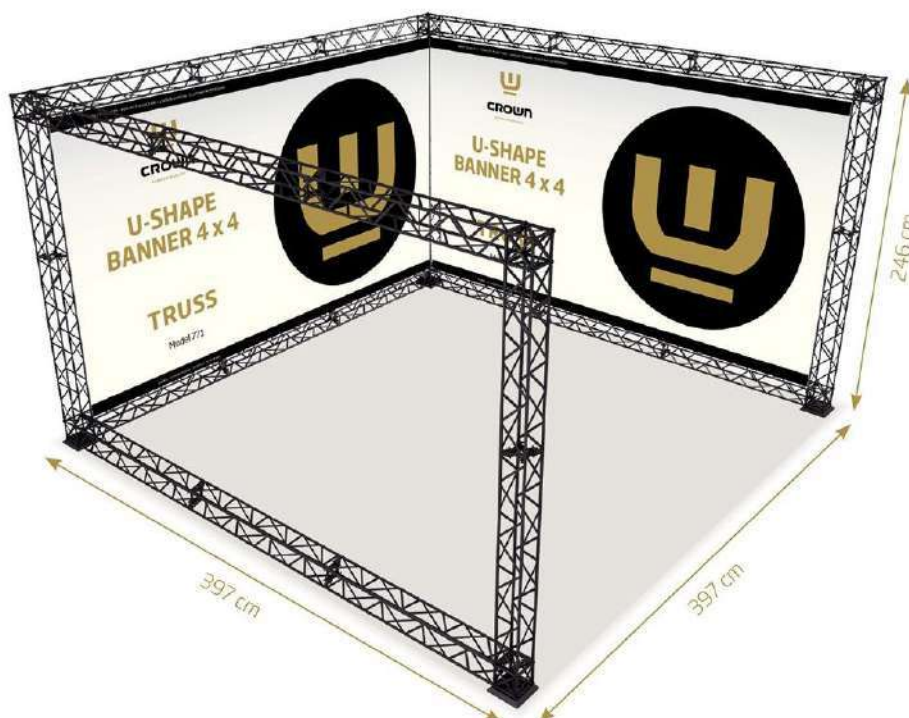

10 x 10 cm Módulo

Preto: Model 668 / art. 1168
Branco: Model 688 / art. 1168W

Total Dimensão:
262 x 262 x 224 cm

Banner Dimensão:
2 pcs. 242 x 201 cm

15 x 15 cm Módulo

Preto: Model 768 / art. 1768
Branco: Model 788 / art. 1768W

Total Dimensão:
309 x 309 x 246 cm

Banner Dimensão:
2 pcs. 274 x 212 cm

OPCIONAL SPOTS

Truss L-Shape 3 x 6

10 x 10 cm display

Preto: Model 674 / art. 1174
Branco: Model 694 / art. 1174W

Total Dimensão:
262 x 514 x 224 cm

Banner Dimensão:
3 pcs. 242 x 201 cm

15 x 15 cm Módulo

Preto: Model 761 / art. 1761
Branco: Model 781 / art. 1761W

Total Dimensão:
598 x 309 x 246 cm

Banner Dimensão:
3 pcs. 274 x 212 cm

OPCIONAL SPOTS

TRUSS MODEL 768 & 769

Model 771

Truss U-Shape 4 x 4

- 4 x 90 cm Module
- 22 x 120 cm Module
- 8 x Corner Block
- 16 x Connector Cross
- 4 x Regular Base
- 36 x Top Clip
- 36 x Bottom Clip
- 18 x 120 cm Alu Profile
- 1 x Cardboard Box