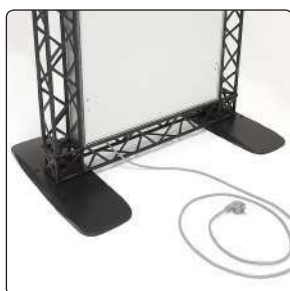

Optional Spotlight
with fitting: Art. 1543

Truss 10 LED Box Single sided

10 x 10 cm Módulo

Preto: Model 642

Branco: Model 643

Stand Crown Truss composto por módulos de 10 x 10 cm e caixa de luz LED de alumínio de face única com profundidade de 9,5 cm. Para impressão têxtil com elástico de borda de silicone costurado. A mudança de banner é rápida e fácil. Luz brilhante e configuração rápida. Inclui luz LED, cabos e fonte de alimentação.