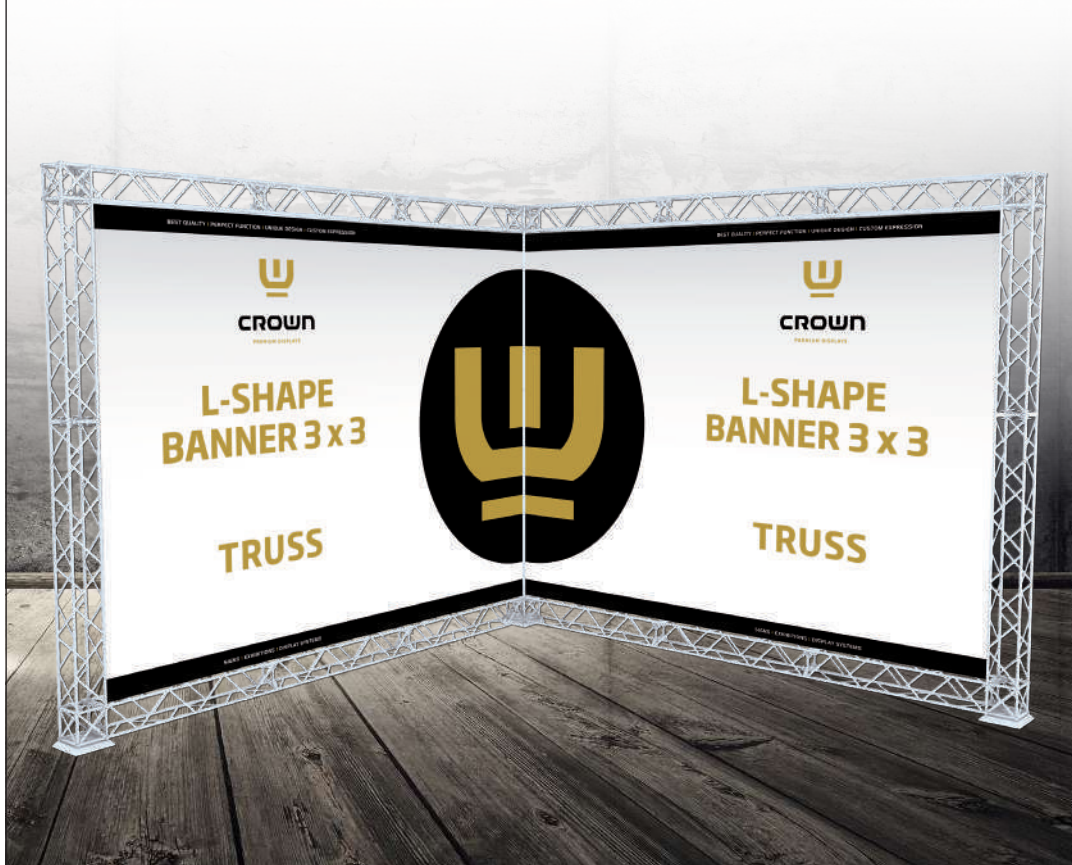

Truss L-Shape 3 x 3

10 x 10 cm Módulo

Preto: Model 668 / art. 1168
Branco: Model 688 / art. 1168W

Total Dimensão:
262 x 262 x 224 cm

Banner Dimensão:
2 pcs. 242 x 201 cm

15 x 15 cm Módulo

Preto: Model 768 / art. 1768
Branco: Model 788 / art. 1768W

Total Dimensão:
309 x 309 x 246 cm

Banner Dimensão:
2 pcs. 274 x 212 cm

OPCIONAL SPOTS