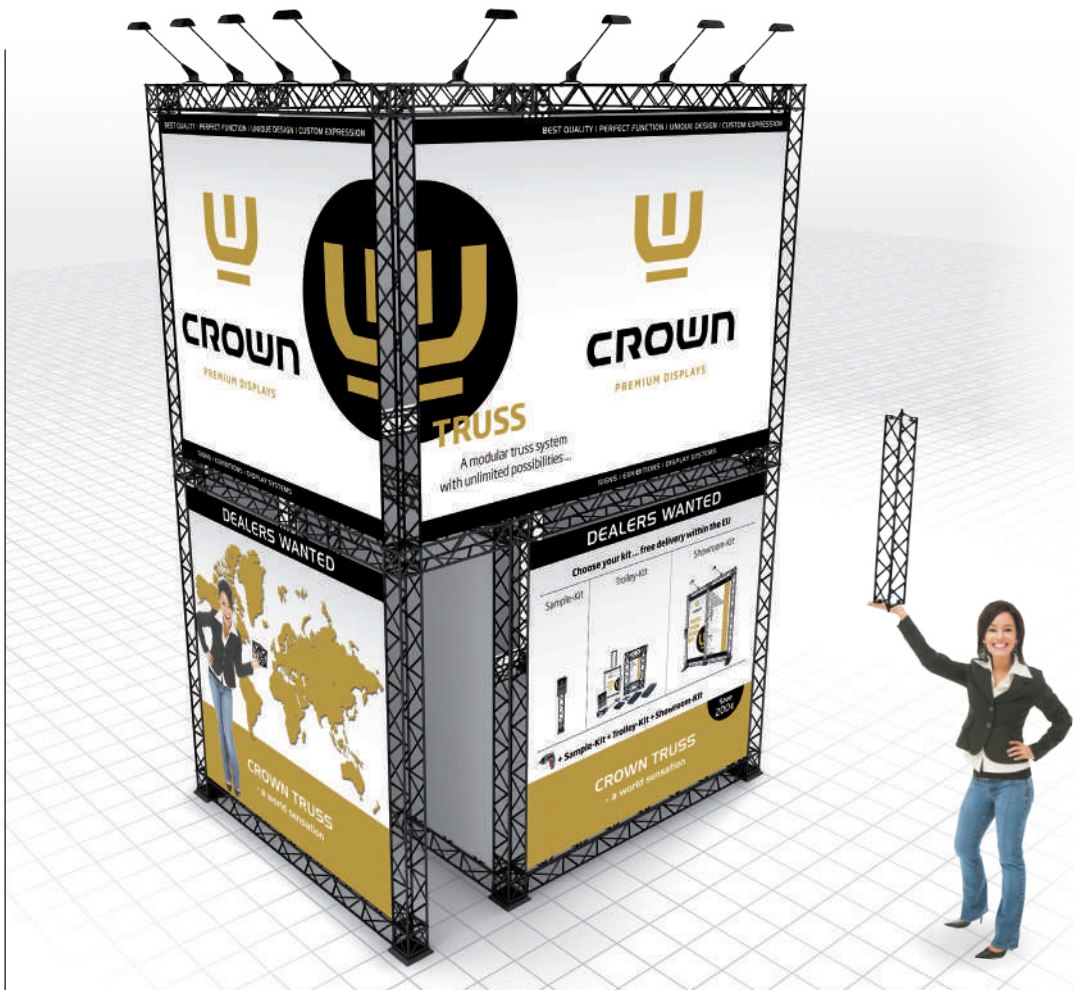

CROWN

PREMIUM DISPLAYS

TRUSS SYSTEMAS - 10 x 10 CM E 15 x 15

DISPLAYS DE LUZ DE LED

MOLDURAS

 Truss 10 x 10 cm · Preto branco

 Truss 15 x 15 cm · Preto branco

PATENT PENDING

MÓDULOS PRETOS / BRANCOS

10 x 10 cm - comp. 20-200 cm.

15 x 15 cm - comp. 30-210 cm,
dobrável para reduzir o volume.

BLOCO DE CANTO

Para conectar módulos e bases.

CONECTOR CRUZADO

Para conectar os módulos.

15 CM

Total Dimensão:
105 x 105 x 325 cm

Banner Dimensão:
4 pcs. 80 x 302 cm

15 x 15 cm Módulo

Preto: Model 767 / art. 1767
Branco: Model 787 / art. 1767W

Total Dimensão:
155 x 155 x 520 cm

Banner Dimensão:
4 pcs. 120 x 486 cm

Total Dimensão:
262 x 224 cm

Banner Dimensão:
242 x 201 cm

15 x 15 cm Módulo

Preto: Model 766 / art. 1766
Branco: Model 786 / art. 1766 W

Total Dimensão:
309 x 246 cm

Banner Dimensão:
274 x 212 cm

OPCIONAL SPOTS