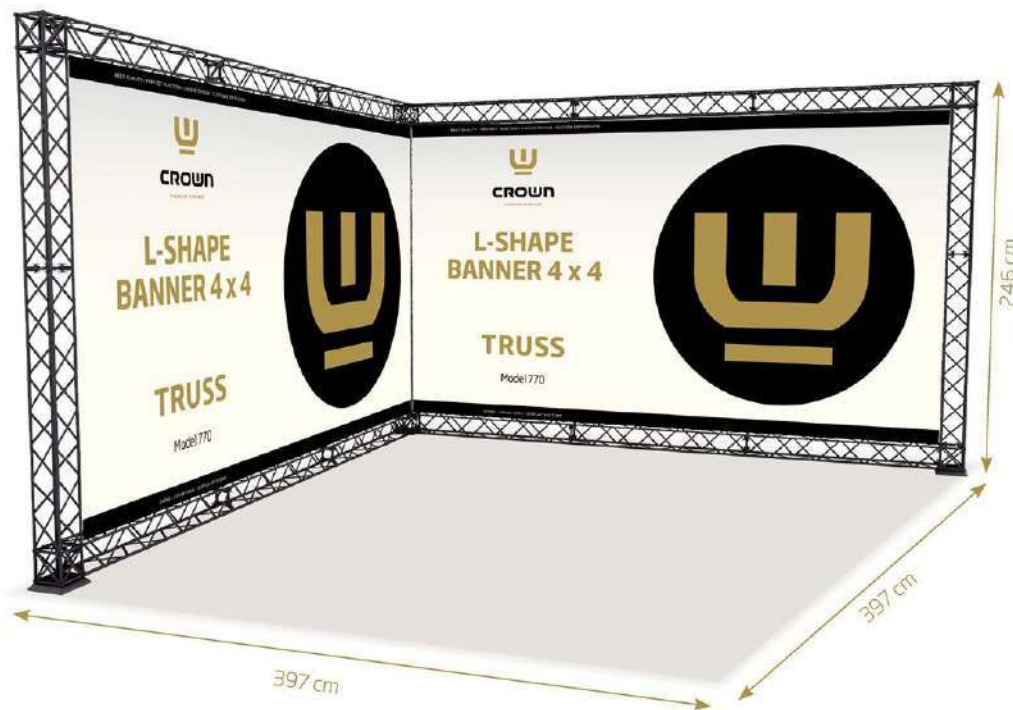

TRUSS MODEL 770 & 771

(SÓ EM TRUSS DE 15 X 15 NA COR PRETA E BRANCA

Model 770

Truss L-Shape 4 x 4

- 3 x 90 cm Module
- 15 x 120 cm Module
- 6 x Corner Block
- 11 x Connector Cross
- 3 x Regular Base
- 24 x Top Clip
- 24 x Bottom Clip
- 12 x 120 cm Alu Profile
- 1 x Cardboard Box