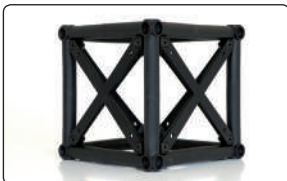

BANNER

Monte o banner no perfil de alumínio com fita adesiva. Após uma ou duas torções, insira o perfil com o banner nos cliques superior e inferior.

Truss Tower

10 x 10 cm Módulo

Preto: Model 667 / art. 1167
Branco: Model 687 / art. 1167W

Total Dimensão:
105 x 105 x 325 cm

Banner Dimensão:
4 pcs. 80 x 302 cm

15 x 15 cm Módulo

Preto: Model 767 / art. 1767
Branco: Model 787 / art. 1767W

Total Dimensão:
155 x 155 x 520 cm

Banner Dimensão:
4 pcs. 120 x 486 cm

OPCIONAL SPOTS

**10 x 10 CM
325 CM
ALTURA**

**15 x 15 CM
517 CM
ALTURA**

Truss Single Banner

10 x 10 cm Módulo

Preto: Model 663 / art. 1163
Branco: Model 683 / art. 1163 W

Total Dimensão:
105 x 224 cm

Banner Dimensão:
80 x 201 cm