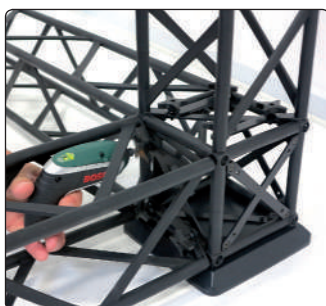

BASE

Escolha entre 3 bases diferentes para uso interno.

O sistema 15 x 15 pode ser usado com uma base pesada para uso externo.

MONTAGEM

Feito em materiais fortes e duráveis - alumínio, aço e compostos.

Muito fácil de montar e desmontar com uma pequena chave de fenda Bosch IXO.

BANNER

Monte o banner no perfil de alumínio com fita adesiva. Após uma ou duas torções, insira o perfil com o banner nos cliques superior e inferior.

Truss Tower

10 x 10 cm Módulo

Preto: Model 667 / art. 1167
Branco: Model 687 / art. 1167W