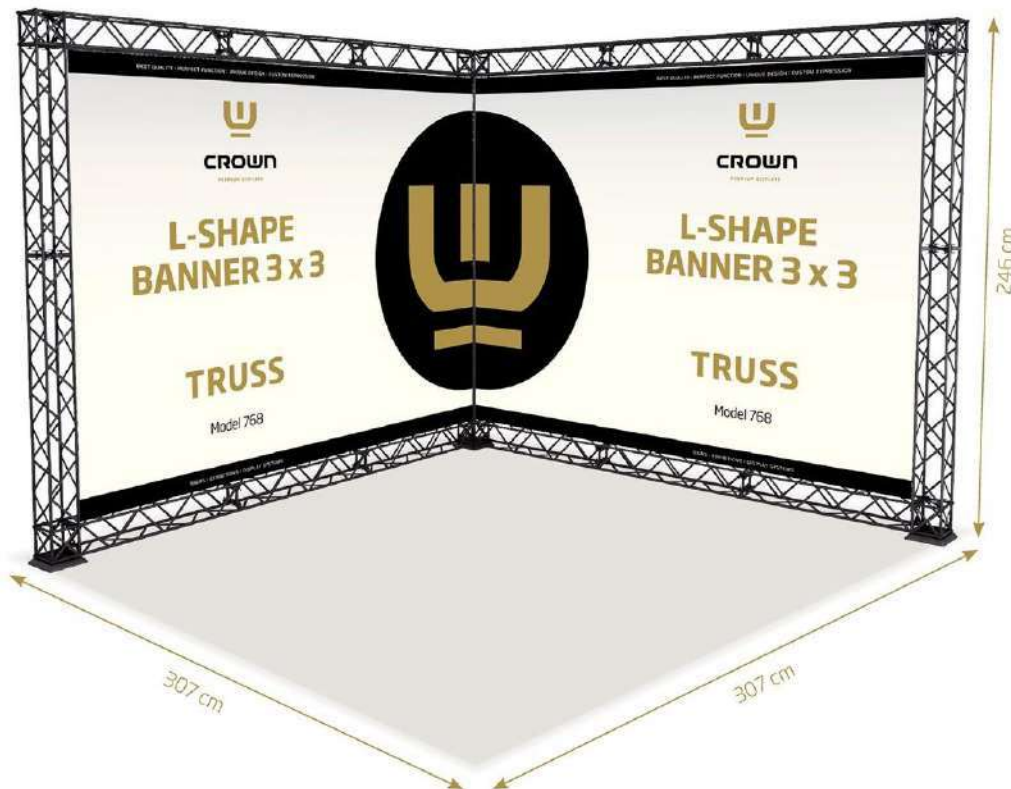

TRUSS MODEL 768 & 769

(SÓ EM TRUSS DE 15 X 15 NA COR PRETA E BRANCA

Model 768

Truss L-Shape 3 x 3

- 15 x 90 cm Module
- 3 x 120 cm Module
- 6 x Corner Block
- 11 x Connector Cross
- 3 x Regular Base
- 18 x Top Clip
- 18 x Bottom Clip
- 12 x 90 cm Alu Profile
- 1 x Cardboard Box

Optional Spotlight
with fitting: Art. 1543