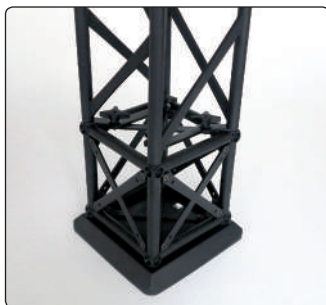

BASE

Escolha entre 3 bases diferentes para uso interno.

O sistema 15 x 15 pode ser usado com uma base pesada para uso externo.

MONTAGEM

Feito em materiais fortes e duráveis - alumínio, aço e compostos.

Muito fácil de montar e desmontar com uma pequena chave de fenda Bosch IXO.

BANNER

Monte o banner no perfil de alumínio com fita adesiva. Após uma ou duas torções, insira o perfil com o banner nos cliques superior e inferior.

Truss Tower

10 x 10 cm Módulo

Preto: Model 667 / art. 1167
Branco: Model 687 / art. 1167W