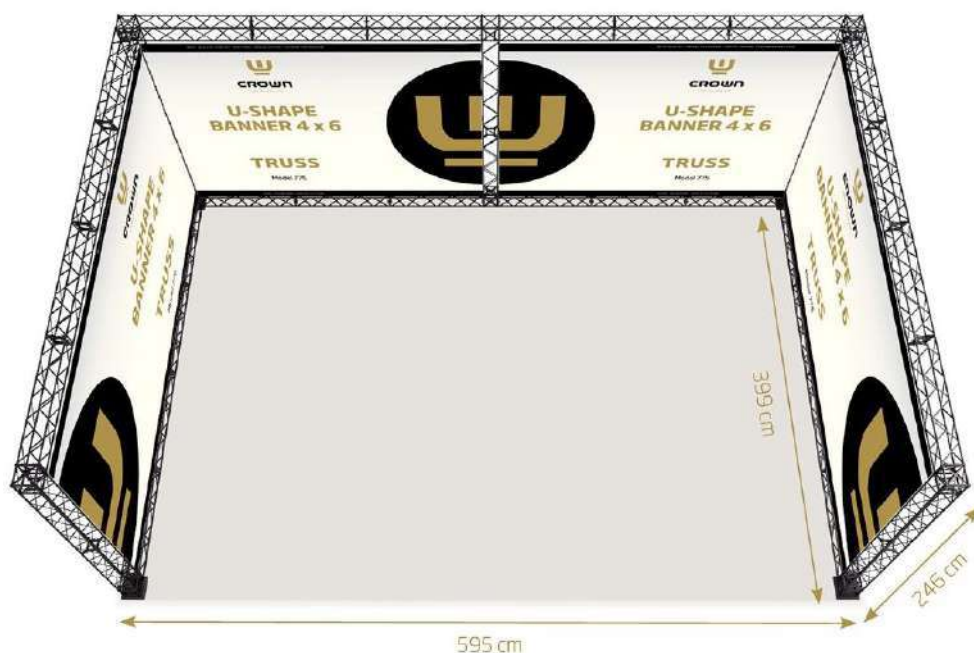

Truss U-Shape 4 x 6

- 33 x 90 cm Module
- 5 x 120 cm Module
- 10 x Corner Block
- 25 x Connector Cross
- 5 x Regular Base
- 42 x Top Clip
- 42 x Bottom Clip
- 28 x 90 cm Alu Profile
- 1 x Cardboard Box

Optional Spotlight
with fitting: Art. 1543