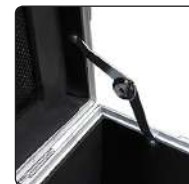

Transport Trolley

Modelo 749 / art. 9960

Total Dimensão:
70 x 55 x 37 cm

Carrinho de alta qualidade com espuma de 4 cm no fundo. Equipado com 4 rodas e pega. Suportes de reforço em todos os cantos.