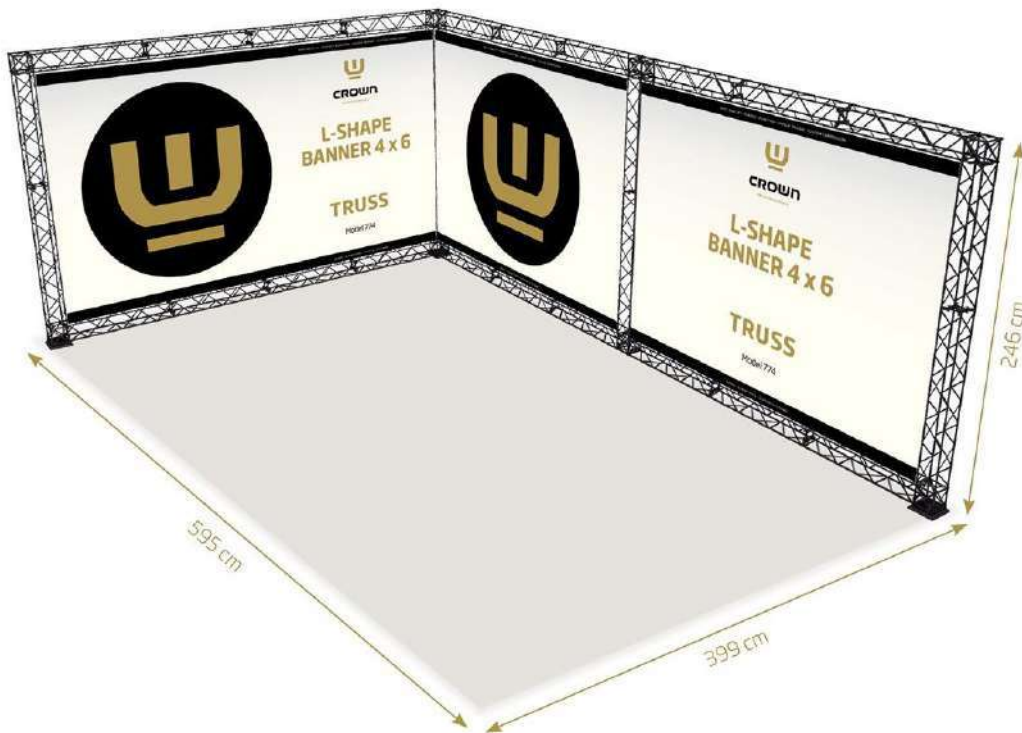

TRUSS MODEL 774 & 775

(SÓ EM TRUSS DE 15 X 15 NA COR PRETA E BRANCA

Model 774

Truss L-Shape 4 x 6

- 24 x 90 cm Module
- 4 x 120 cm Module
- 8 x Corner Block
- 18 x Connector Cross
- 4 x Regular Base
- 30 x Top Clip
- 30 x Bottom Clip
- 20 x 90 cm Alu Profile
- 1 x Cardboard Box

Optional Spotlight
with fitting: Art. 1543