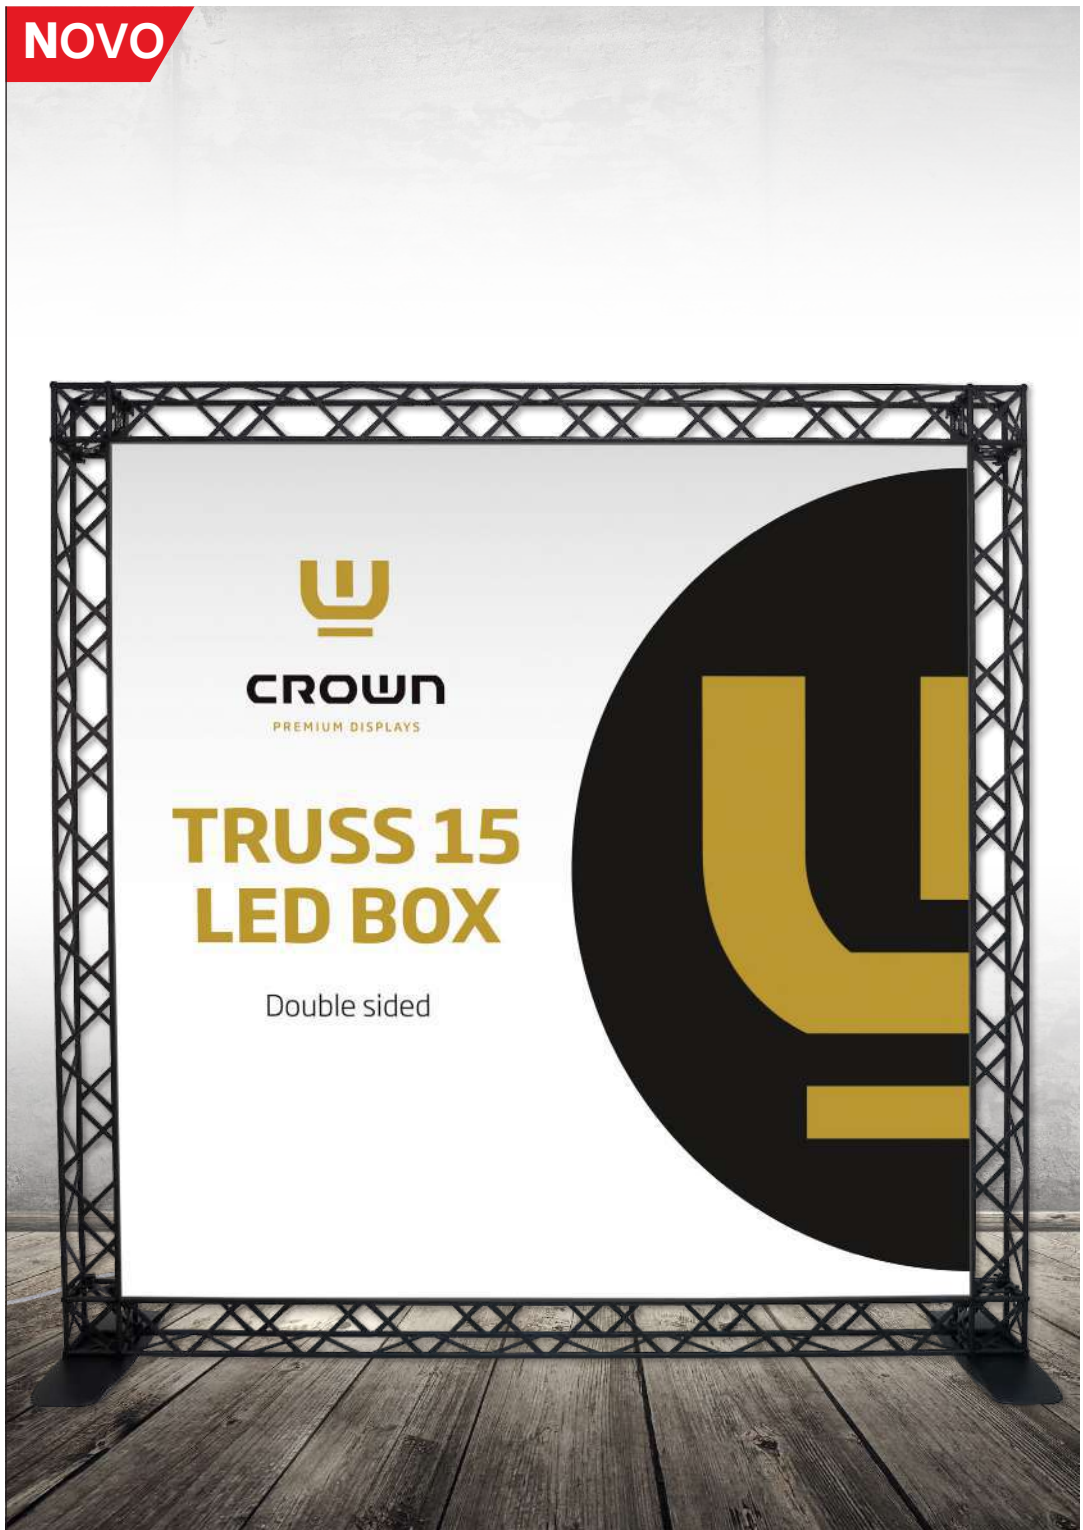

Optional Spotlight
with fitting: Art. 1543

Truss 10 LED Box Single sided

10 x 10 cm Módulo

Preto: Model 642

Branco: Model 643

Stand Crown Truss composto por módulos de 10 x 10 cm e caixa de luz LED de alumínio de face única com profundidade de 9,5 cm. Para impressão têxtil com elástico de borda de silicone costurado. A mudança de banner é rápida e fácil. Luz brilhante e configuração rápida. Inclui luz LED, cabos e fonte de alimentação.

Preto	Art.	Branco	Art.	Caixa LED dim. ext.	Tamanho da tela
Model 642	8330	Model 643	8330W	60,8 x 200,5 cm	80 x 223 cm
Model 642	8331	Model 643	8331W	80,8 x 200,5 cm	100 x 223 cm
Model 642	8332	Model 643	8332W	100,8 x 200,5 cm	120 x 223 cm
Model 642	8333	Model 643	8333W	120,8 x 200,5 cm	140 x 223 cm
Model 642	8334	Model 643	8334W	140,8 x 200,5 cm	160 x 223 cm
Model 642	8335	Model 643	8335W	160,8 x 200,5 cm	180 x 223 cm
Model 642	8336	Model 643	8336W	180,8 x 200,5 cm	200 x 223 cm
Model 642	8337	Model 643	8337W	200,8 x 200,5 cm	220 x 223 cm

Truss 15 LED Box Double sided

15 x 15 cm Módulo

Preto: Model 798

Branco: Model 799

Stand Crown Truss composto por módulos de 15 x 15 cm e com caixa de luz LED dupla face em alumínio com 15 cm de profundidade. Para impressão têxtil com elástico de borda de silicone costurado. A mudança de banner é rápida e fácil. Luz brilhante e configuração rápida. Inclui luz LED, cabos e fonte de alimentação.