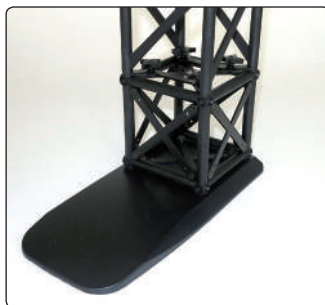

NOVO

10 x 10 CM

Um sistema de treliça modular com possibilidades ilimitadas com módulos em preto ou branco (não dobrável) e 1 parafuso para conexão

15 x 15 CM

Um sistema de treliça modular com possibilidades ilimitadas com módulos dobráveis em preto ou branco e 4 parafusos para conexão

BASE

Escolha entre 3 bases diferentes para uso interno.

O sistema 15 x 15 pode ser usado com uma base pesada para uso externo.

MONTAGEM

Feito em materiais fortes e duráveis - alumínio, aço e compostos.

Muito fácil de montar e desmontar com uma pequena chave de fenda Bosch IXO.