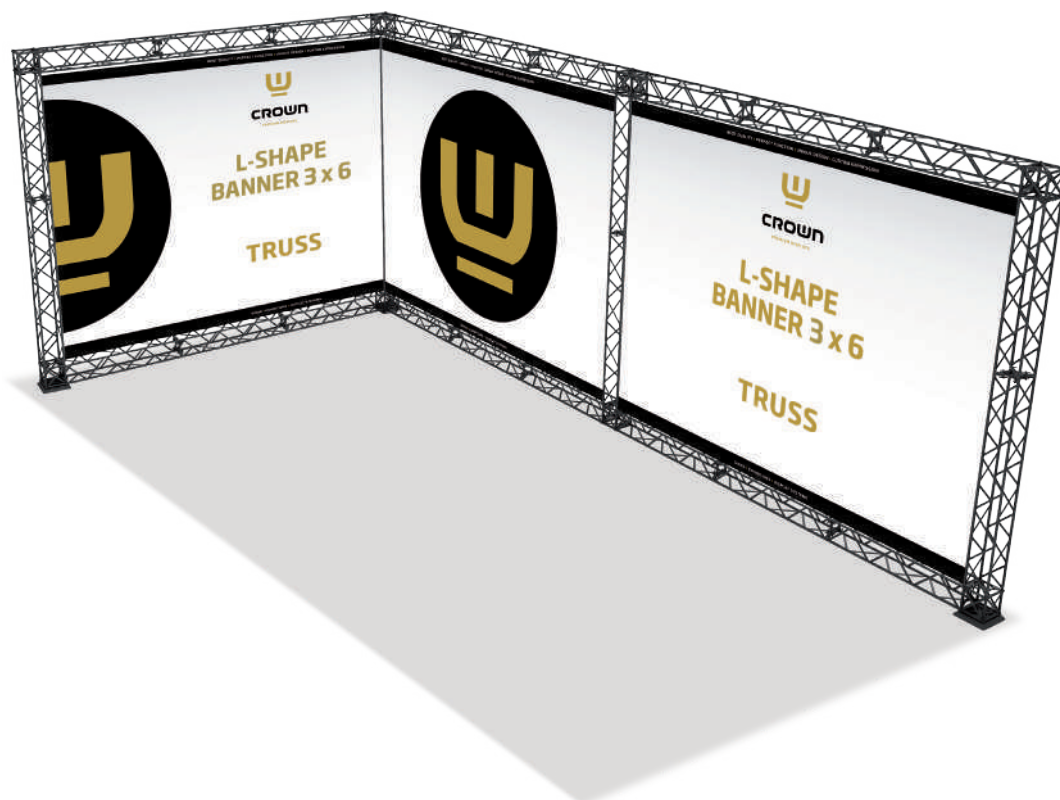

Total Dimensão:
309 x 309 x 246 cm

Banner Dimensão:
2 pcs. 274 x 212 cm

OPCIONAL SPOTS

Truss L-Shape 3 x 6

10 x 10 cm display

Preto: Model 674 / art. 1174
Branco: Model 694 / art. 1174W

Total Dimensão:
262 x 514 x 224 cm

Banner Dimensão:
3 pcs. 242 x 201 cm

15 x 15 cm Módulo

Preto: Model 761 / art. 1761
Branco: Model 781 / art. 1761W

Total Dimensão:
598 x 309 x 246 cm

Banner Dimensão:
3 pcs. 274 x 212 cm

OPCIONAL SPOTS

TRUSS MODEL 768 & 769