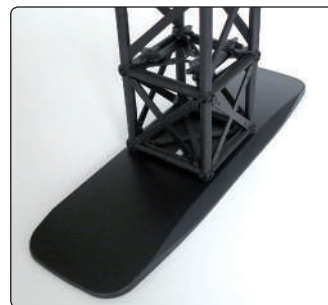

MONTAGEM DE BANNER

Monte o perfil no banner
e fixe-o nos módulos
usando cliques superiores
e inferiores.

ACESSÓRIOS E FERRAMENTAS

Prateleiras, focos e porta-folhetos
podem ser facilmente montados
os módulos. Use o Bosch IXO
para uma montagem mais rápida
dos módulos.

NOVO

10 x 10 CM

Um sistema de treliça modular com possibilidades ilimitadas com módulos em preto ou branco (não dobrável) e 1 parafuso para conexão

15 x 15 CM

Um sistema de treliça modular com possibilidades ilimitadas com módulos dobráveis em preto ou branco e 4 parafusos para conexão

BASE

Escolha entre 3 bases diferentes para uso interno.

O sistema 15 x 15 pode ser usado com uma base pesada para uso externo.

MONTAGEM

Feito em materiais fortes e duráveis - alumínio, aço e compostos.

Muito fácil de montar e desmontar com uma pequena chave de fenda Bosch IXO.