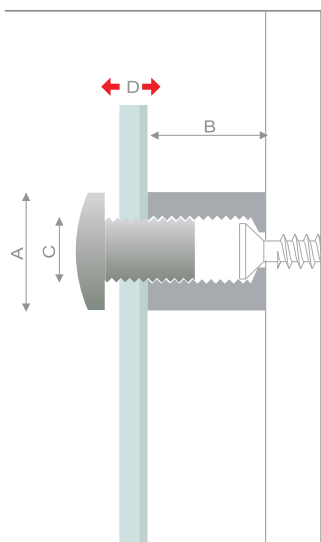

DISTÂNCIADORES MIX HOLDERS

* modelos em stock

	A	B	C	D
FMX1313	13	13	8	5
FMX1319	13	19	8	10
FMX1925	19	25	12	14
FMX1930	19	30	12	18
FMX2530	25	30	12	18
FMX2550	25	50	12	25
FMX3030	30	30	12	20
FMX4040	40	40	12	25

Conjunto 4 peças

CROMADO
FMX1313M8CM

CROMADO
FMX1319M8CM

CROMADO *
FMX1925M12CM

CROMADO
FMX1930M12CM

DOURADO
FMX1313M8GD

DOURADO
FMX1319M8GD

DOURADO
FMX1925M12GD

CROMADO *
FMX2530M12CM

CROMADO *
FMX2550M12CM

CROMADO *
FMX3030M12CM

CROMADO *
FMX4040M12CM

diâmetro
altura
parafuso
acabamento

FMX | 13 | 19 | M8 | GD

DOURADO
FMX4040M12GD