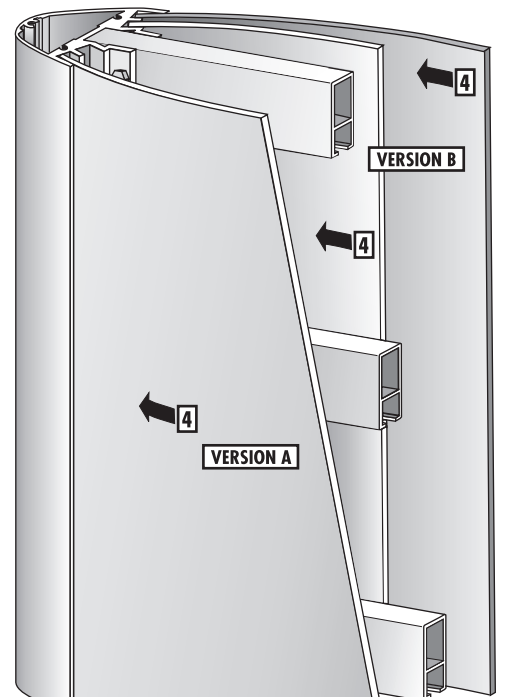

TOTEM PYLON

Perfil 50mm

Alumínio

Totem Pylon perfil 50mm oferece a possibilidade de produzir totens mais pequenos, tanto para uso exterior com interior.

De fácil montagem com a régua alumínio dupla face, 46mm (Ao01046) e com remate de topo.

- 1 Colocação de régua para travamento
- 2 Furação de fixação para régua de travamento
- 3 Fixação de régua ao perfil para parafusos
- 4 Painel frontal (Alumínio, Pvc, Acrílico, etc)

Base de interior

TOTEM PYLON

Perfil 80mm

Alumínio

Totem Pylon perfil 80mm consiste numa secção base (TOT1080) que é conectado por um suporte dupla face 46mm (Ao01046). Tendo os dois perfis unidos é inserido um tubo para fundação com 50mm diâmetro x 4mm de espessura para ser possível o escoramento ao chão.

É finalizado com a colocação de chapa de alumínio com 2mm até 4,5mm espessura, para o acabamento com formato de elipse.

- 1 Colocação de régua para travamento
- 2 Furação de fixação para régua de travamento
- 3 Fixação de régua ao perfil para parafusos
- 4 Painel frontal (Alumínio, Pvc, Acrílico, etc)