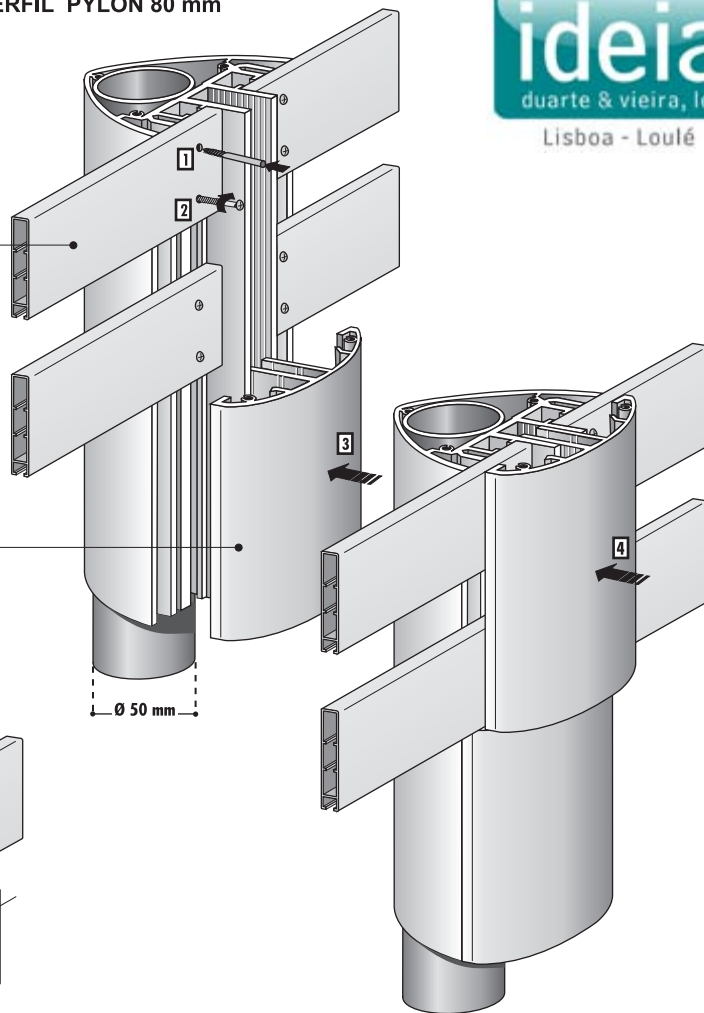

TOTEM PYLON

Perfil 50mm

Alumínio

Totem Pylon perfil 50mm oferece a possibilidade de produzir totens mais pequenos, tanto para uso exterior com interior.

De fácil montagem com a régua alumínio dupla face, 46mm (Ao01046) e com remate de topo.

Perfil 80mm

Alumínio

Totem Pylon perfil 80mm consiste numa secção base (TOT1080) que é conectado por um suporte dupla face 46mm (Ao01046). Tendo os dois perfis unidos é inserido um tubo para fundação com 50mm diâmetro x 4mm de espessura para ser possível o escoramento ao chão.

PERFIL PYLON 80 mm

Perfil **TOTCLOSE 1080**

PERFIL PYLON 80 mm

Régua Alumínio
(várias dimensões)

TOTCLOSE

1080

PERFIL PYLON 80 mm

Régua Alumínio

Perfil 137mm

Alumínio

Com o Pylon perfil 137mm (TOT1137) é possível construir totens de grande dimensão, montados sobre uma estrutura interna de ferro.

Esta estrutura é feita a partir de tubos de secção quadrada de 80 x 80 x 4 mm.