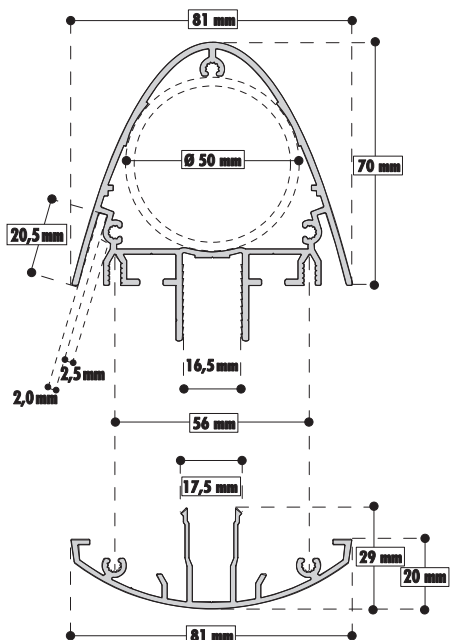

- 1 Colocação de régua para travamento
- 2 Furação de fixação para régua de travamento
- 3 Fixação de régua ao perfil para parafusos
- 4 Painel frontal (Alumínio, Pvc, Acrílico, etc)

Base de interior

TOTEM PYLON

Perfil 80mm

Alumínio

Totem Pylon perfil 80mm consiste numa secção base (TOT1080) que é conectado por um suporte dupla face 46mm (Ao01046). Tendo os dois perfis unidos é inserido um tubo para fundação com 50mm diâmetro x 4mm de espessura para ser possível o escoramento ao chão.

É finalizado com a colocação de chapa de alumínio com 2mm até 4,5mm espessura, para o acabamento com formato de elipse.

- 1 Colocação de régua para travamento
- 2 Furação de fixação para régua de travamento
- 3 Fixação de régua ao perfil para parafusos
- 4 Painel frontal (Alumínio, Pvc, Acrílico, etc)

PERFIL PYLON 80 mm

Perfil **TOTCLOSE 1080**

PERFIL PYLON 80 mm

Régua Alumínio
(várias dimensões)

TOTCLOSE

1080

PERFIL PYLON 80 mm

Régua Alumínio