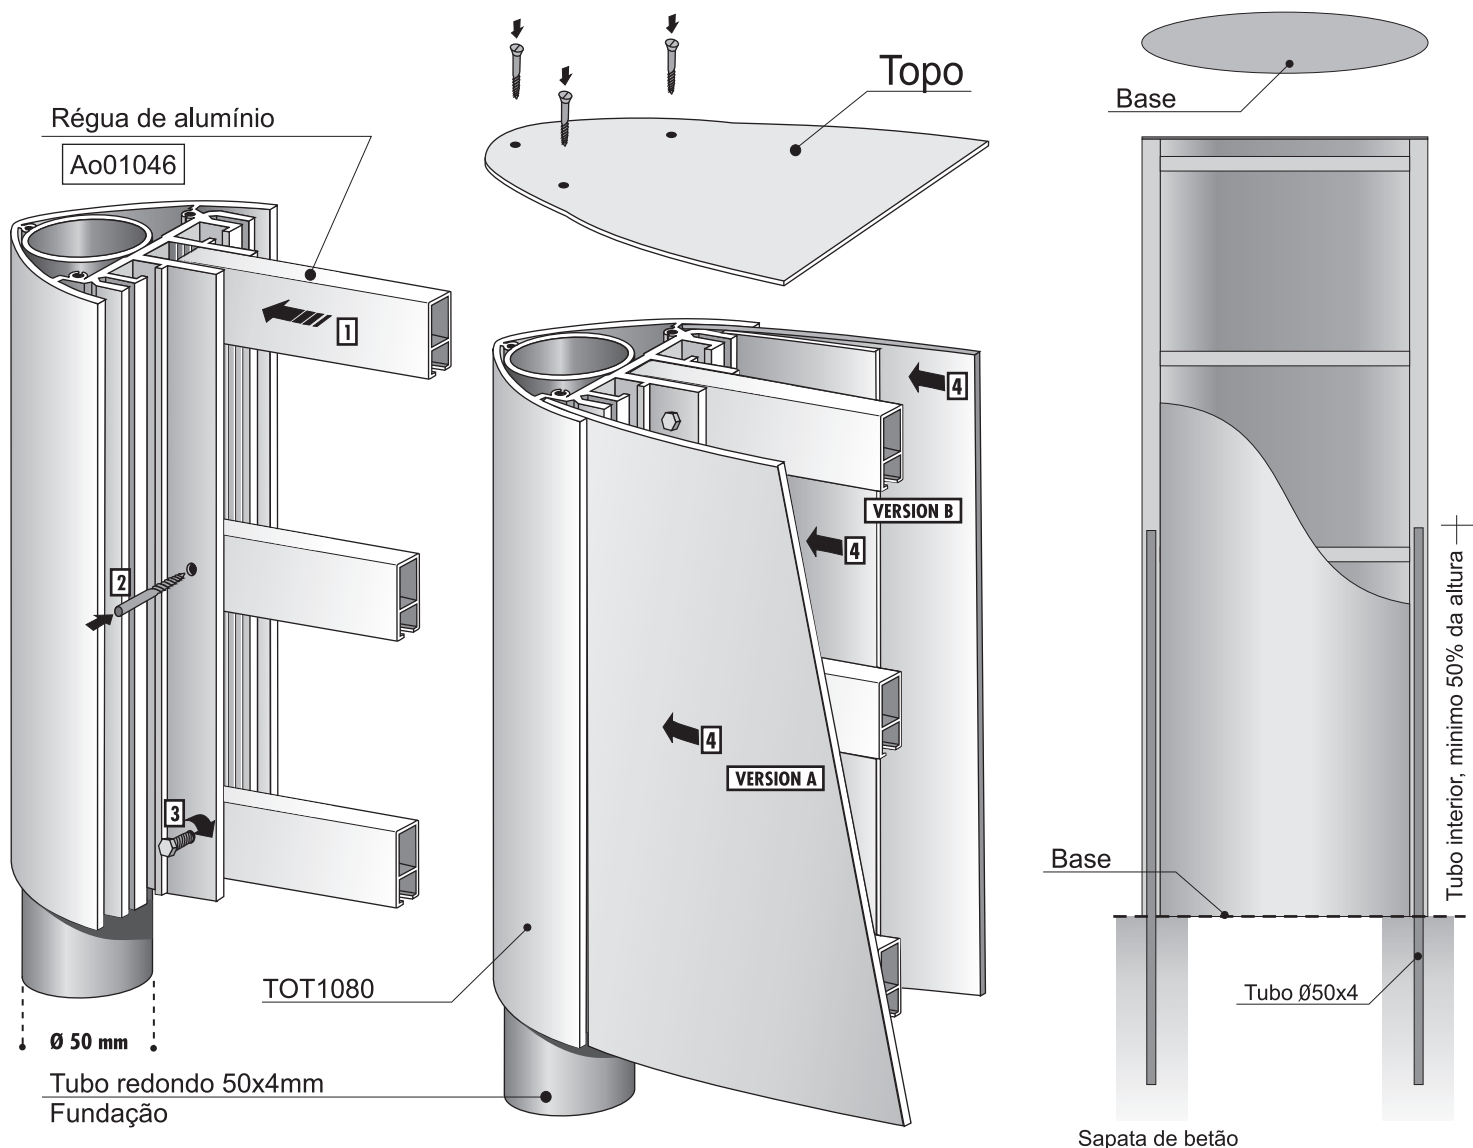

TOTEM PYLON

Perfil 50mm

Alumínio

Totem Pylon perfil 50mm oferece a possibilidade de produzir totens mais pequenos, tanto para uso exterior com interior.

De fácil montagem com a régua alumínio dupla face, 46mm (Ao01046) e com remate de topo.

Perfil 80mm

Alumínio

Totem Pylon perfil 80mm consiste numa secção base (TOT1080) que é conectado por um suporte dupla face 46mm (Ao01046). Tendo os dois perfis unidos é inserido um tubo para fundação com 50mm diâmetro x 4mm de espessura para ser possível o escoramento ao chão.

É finalizado com a colocação de chapa de alumínio com 2mm até 4,5mm espessura, para o acabamento com formato de elipse.

- 1 Colocação de régua para travamento
- 2 Furação de fixação para régua de travamento
- 3 Fixação de régua ao perfil para parafusos
- 4 Painel frontal (Alumínio, Pvc, Acrílico, etc)

Perfil 137mm

Alumínio

Com o Pylon perfil 137mm (TOT1137) é possível construir totens de grande dimensão, montados sobre uma estrutura interna de ferro.

Esta estrutura é feita a partir de tubos de secção quadrada de 80 x 80 x 4 mm.