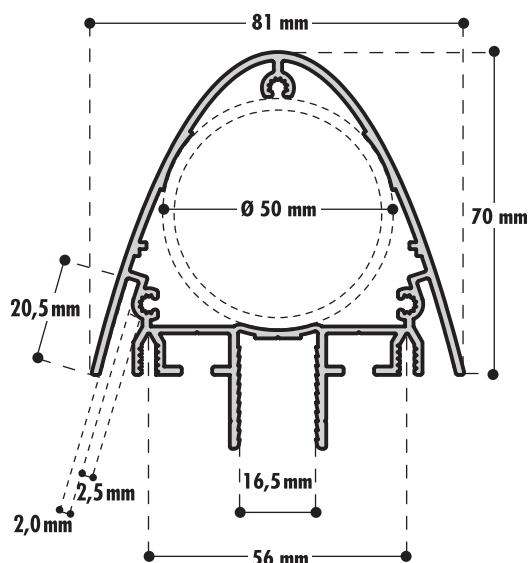

TOTEM PYLON

Perfil 50mm

Alumínio

Totem Pylon perfil 50mm oferece a possibilidade de produzir totens mais pequenos, tanto para uso exterior com interior.

De fácil montagem com a régua alumínio dupla face, 46mm (Ao01046) e com remate de topo.

- 1 Colocação de régua para travamento
- 2 Furação de fixação para régua de travamento
- 3 Fixação de régua ao perfil para parafusos
- 4 Painel frontal (Alumínio, Pvc, Acrílico, etc)

Base de interior

TOTEM PYLON

Perfil 80mm

Alumínio

Totem Pylon perfil 80mm consiste numa secção base (TOT1080) que é conectado por um suporte dupla face 46mm (Ao01046). Tendo os dois perfis unidos é inserido um tubo para fundação com 50mm diâmetro x 4mm de espessura para ser possível o escoramento ao chão.

PERFIL PYLON 80 mm

Perfil **TOTCLOSE 1080**

PERFIL PYLON 80 mm

Régua Alumínio
(várias dimensões)

TOTCLOSE

1080

PERFIL PYLON 80 mm

Régua Alumínio