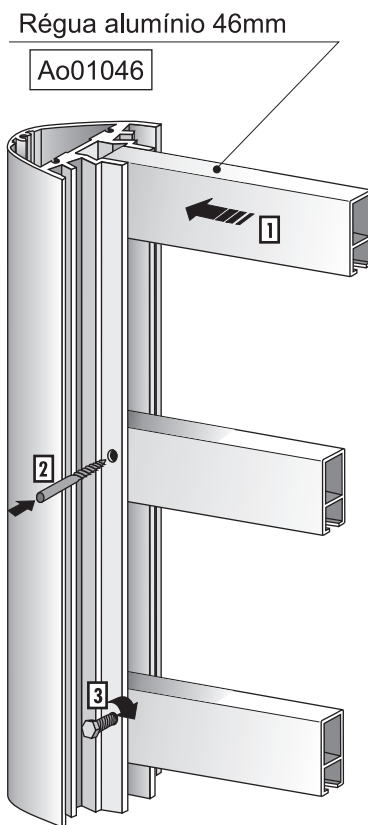

TOTEM PYLON

Perfil 50mm

Alumínio

Totem Pylon perfil 50mm oferece a possibilidade de produzir totens mais pequenos, tanto para uso exterior com interior.

De fácil montagem com a régua alumínio dupla face, 46mm (Ao01046) e com remate de topo.

- 1 Colocação de régua para travamento
- 2 Furação de fixação para régua de travamento
- 3 Fixação de régua ao perfil para parafusos
- 4 Painel frontal (Alumínio, Pvc, Acrílico, etc)

Base de interior

TOTEM PYLON

Perfil 80mm

Alumínio

Totem Pylon perfil 80mm consiste numa secção base (TOT1080) que é conectado por um suporte dupla face 46mm (Ao01046). Tendo os dois perfis unidos é inserido um tubo para fundação com 50mm diâmetro x 4mm de espessura para ser possível o escoramento ao chão.

É finalizado com a colocação de chapa de alumínio com 2mm até 4,5mm espessura, para o acabamento com formato de elipse.

- 1 Colocação de régua para travamento
- 2 Furação de fixação para régua de travamento
- 3 Fixação de régua ao perfil para parafusos
- 4 Painel frontal (Alumínio, Pvc, Acrílico, etc)