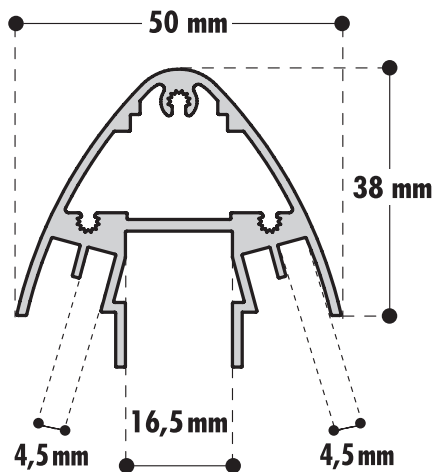

TOTEM PYLON

Perfil 50mm

Alumínio

Totem Pylon perfil 50mm oferece a possibilidade de produzir totens mais pequenos, tanto para uso exterior com interior.

De fácil montagem com a régua alumínio dupla face, 46mm (Ao01046) e com remate de topo.

Perfil 80mm

Alumínio

Totem Pylon perfil 80mm consiste numa secção base (TOT1080) que é conectado por um suporte dupla face 46mm (Ao01046). Tendo os dois perfis unidos é inserido um tubo para fundação com 50mm diâmetro x 4mm de espessura para ser possível o escoramento ao chão.

PERFIL PYLON 80 mm

Perfil **TOTCLOSE 1080**

PERFIL PYLON 80 mm

Régua Alumínio
(várias dimensões)

TOTCLOSE

1080

PERFIL PYLON 80 mm

Régua Alumínio

Perfil 137mm

Alumínio

Com o Pylon perfil 137mm (TOT1137) é possível construir totens de grande dimensão, montados sobre uma estrutura interna de ferro.

Esta estrutura é feita a partir de tubos de secção quadrada de 80 x 80 x 4 mm.