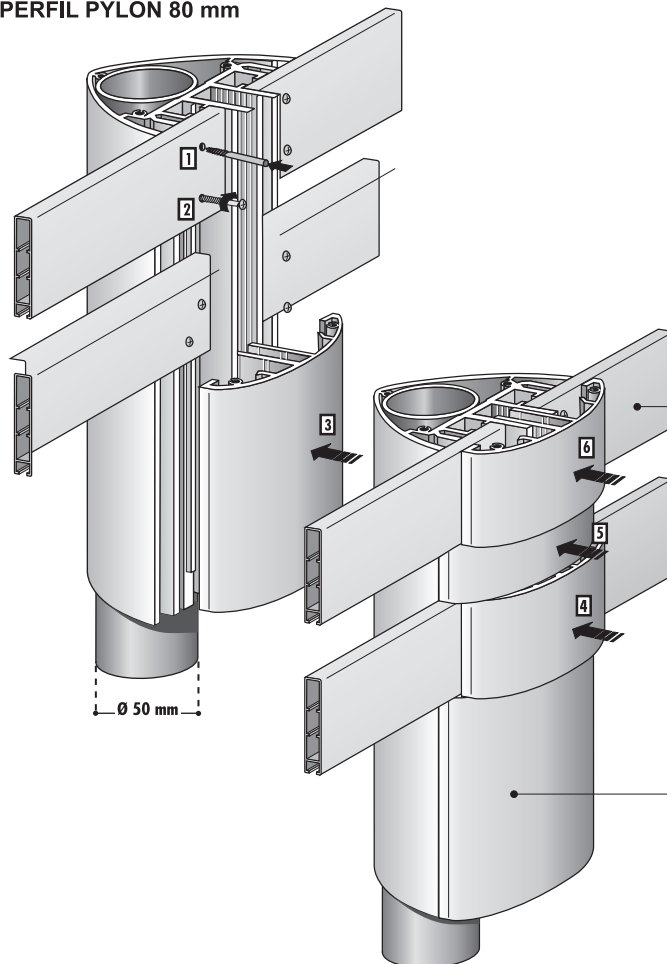

Perfil 80mm

Alumínio

Totem Pylon perfil 80mm consiste numa secção base (TOT1080) que é conectado por um suporte dupla face 46mm (Ao01046). Tendo os dois perfis unidos é inserido um tubo para fundação com 50mm diâmetro x 4mm de espessura para ser possível o escoramento ao chão.

PERFIL PYLON 80 mm

Perfil **TOTCLOSE 1080**

PERFIL PYLON 80 mm

Régua Alumínio
(várias dimensões)

TOTCLOSE

1080

PERFIL PYLON 80 mm

Régua Alumínio

Ao01100

Perfil TOTCLOSE

1080

A
Totem
Dupla
Face

B
Totem
com
pernas

C
Bandeirola

D
Poste
Direcional

TOTEM PYLON

Perfil 137mm

Alumínio

Com o Pylon perfil 137mm (TOT1137) é possível construir totens de grande dimensão, montados sobre uma estrutura interna de ferro.

Esta estrutura é feita a partir de tubos de secção quadrada de 80 x 80 x 4 mm.