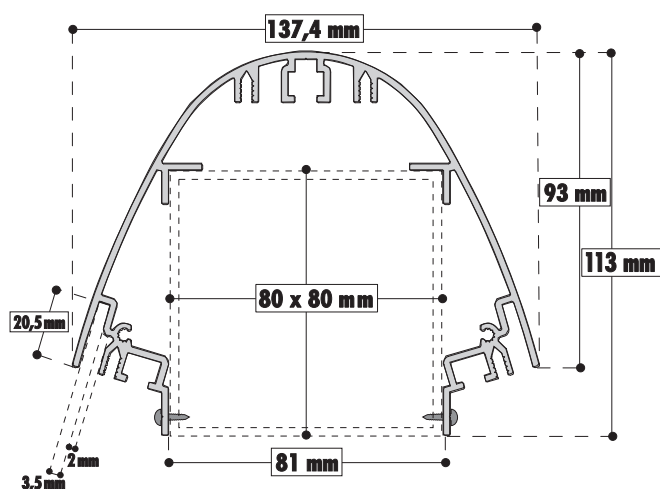

Perfil 80mm

Alumínio

Totem Pylon perfil 80mm consiste numa secção base (TOT1080) que é conectado por um suporte dupla face 46mm (Ao01046). Tendo os dois perfis unidos é inserido um tubo para fundação com 50mm diâmetro x 4mm de espessura para ser possível o escoramento ao chão.

PERFIL PYLON 80 mm

Perfil **TOTCLOSE 1080**

PERFIL PYLON 80 mm

Régua Alumínio
(várias dimensões)

TOTCLOSE

1080

PERFIL PYLON 80 mm

Régua Alumínio

Ao01100

Perfil TOTCLOSE

1080

A
Totem
Dupla
Face

B
Totem
com
pernas

C
Bandeirola

D
Poste
Direcional

TOTEM PYLON

Perfil 137mm

Alumínio

Com o Pylon perfil 137mm (TOT1137) é possível construir totens de grande dimensão, montados sobre uma estrutura interna de ferro.

Esta estrutura é feita a partir de tubos de secção quadrada de 80 x 80 x 4 mm.