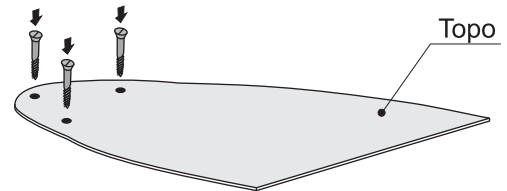

TOTEM PYLON

Perfil 50mm

Alumínio

Totem Pylon perfil 50mm oferece a possibilidade de produzir totens mais pequenos, tanto para uso exterior com interior.

De fácil montagem com a régua alumínio dupla face, 46mm (Ao01046) e com remate de topo.

- 1 Colocação de régua para travamento
- 2 Furação de fixação para régua de travamento
- 3 Fixação de régua ao perfil para parafusos
- 4 Painel frontal (Alumínio, Pvc, Acrílico, etc)

Base de interior

TOTEM PYLON

Perfil 80mm

Alumínio

Totem Pylon perfil 80mm consiste numa secção base (TOT1080) que é conectado por um suporte dupla face 46mm (Ao01046). Tendo os dois perfis unidos é inserido um tubo para fundação com 50mm diâmetro x 4mm de espessura para ser possível o escoramento ao chão.

Perfil 137mm

Alumínio

Com o Pylon perfil 137mm (TOT1137) é possível construir totens de grande dimensão, montados sobre uma estrutura interna de ferro.

Esta estrutura é feita a partir de tubos de secção quadrada de 80 x 80 x 4 mm.