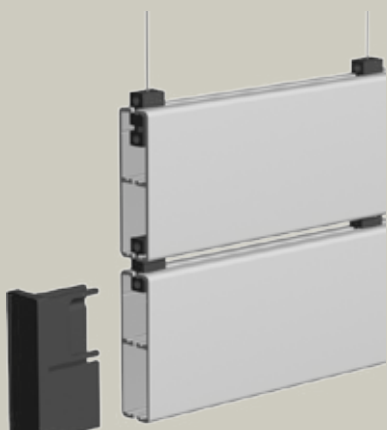

MODULE PLUS INDOOR

UM PRODUTO CLÁSSICO QUE CONTINUA A FAZER UM TRABALHO PERFEITO!

O Module Plus indoor é composto por uma série de perfis planos de alumínio em diferentes larguras que tem um módulo de 15,5 mm e 31 mm como perfis básicos. Os perfis podem ser “encaixados” de maneira fácil em tampas de plástico ou cliques para criar sinais de porta, pictogramas, diretórios, etc. São possíveis sinais de um lado para montagem na parede e sistemas de dois lados para pendurar ou bandeira.

EMELET

01	Könyvtár	Személyzeti helyiségek		Gépesített h
----	----------	------------------------	--	--------------

MONTADO NA PAREDE

BANDEIROLA

SISTEMA DE SUSPENSÃO

SUPORTE DE MESA

DIRETÓRIO