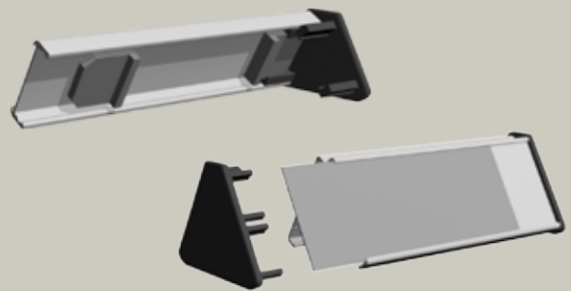

MODULE PLUS INDOOR

UM PRODUTO CLÁSSICO QUE CONTINUA A FAZER UM TRABALHO PERFEITO!

O Module Plus indoor é composto por uma série de perfis planos de alumínio em diferentes larguras que tem um módulo de 15,5 mm e 31 mm como perfis básicos. Os perfis podem ser “encaixados” de maneira fácil em tampas de plástico ou cliques para criar sinais de porta, pictogramas, diretórios, etc. São possíveis sinais de um lado para montagem na parede e sistemas de dois lados para pendurar ou bandeira.

EMELET

01	Könyvtár	Személyzeti helyiségek		Gépesített h
----	----------	------------------------	--	--------------

MONTADO NA PAREDE

BANDEIROLA

SISTEMA DE SUSPENSÃO

SUPORTE DE MESA

DIRETÓRIO