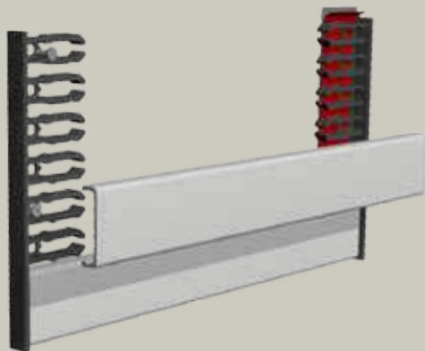

MODULE PLUS INDOOR

UM PRODUTO CLÁSSICO QUE CONTINUA A FAZER UM TRABALHO PERFEITO!

O Module Plus indoor é composto por uma série de perfis planos de alumínio em diferentes larguras que tem um módulo de 15,5 mm e 31 mm como perfis básicos. Os perfis podem ser “encaixados” de maneira fácil em tampas de plástico ou cliques para criar sinais de porta, pictogramas, diretórios, etc. São possíveis sinais de um lado para montagem na parede e sistemas de dois lados para pendurar ou bandeira.

EMELET

SZAKRENDELÉSEK			LABORATÓRIUM		
02	Ortopédia	I.05	Belgyógyászat	I.10	Vérvételi labor
02	Gyermek pulmonológia	I.05	Sportorvos		Kémiai labor
02	Urológia	I.06	Reumatológia Oszteoporózis		Hematológia
03	Kardiológia	I.07	Szemészet		Vizelet labor
04	Gasztroenterológia	I.08	Fül-orr-gégészeti		Hűtőszoba
IGAZGATÓSÁG					
6	Gazdasági iroda	I.14	Igazgatók	I.14	Vezetői asztal

EMELET

01	Könyvtár	Személyzeti helyiségek		Gépesített h
----	----------	------------------------	--	--------------

MONTADO NA PAREDE

BANDEIROLA

SISTEMA DE SUSPENSÃO

SUPORTE DE MESA

DIRETÓRIO