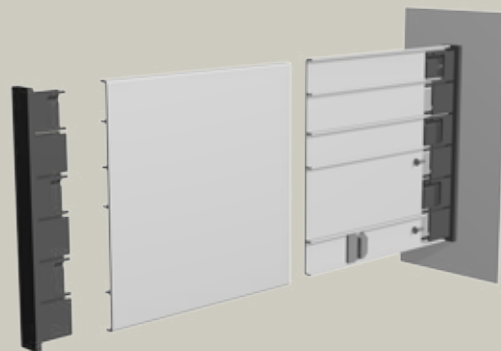

MODULE PLUS INDOOR

UM PRODUTO CLÁSSICO QUE CONTINUA A FAZER UM TRABALHO PERFEITO!

O Module Plus indoor é composto por uma série de perfis planos de alumínio em diferentes larguras que tem um módulo de 15,5 mm e 31 mm como perfis básicos. Os perfis podem ser “encaixados” de maneira fácil em tampas de plástico ou cliques para criar sinais de porta, pictogramas, diretórios, etc. São possíveis sinais de um lado para montagem na parede e sistemas de dois lados para pendurar ou bandeira.

EMELET

01	Könyvtár	Személyzeti helyiségek		Gépesített h
----	----------	------------------------	--	--------------

MONTADO NA PAREDE

BANDEIROLA

SISTEMA DE SUSPENSÃO

SUPORTE DE MESA

DIRETÓRIO